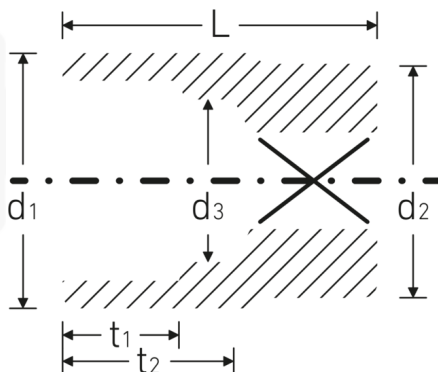

### Bezeichnung.

3/4 " Steckschlüsseinsatz SW 1 3/4" L.70mm

### Eigenschaften.

- Doppelsechskant mit AS-Drive-Profil
- 3/4" Innenvierkant-Antrieb
- HPQ® Hochleistungsstahl, verchromt
- SAE AS 954-E (Prüfwerte) / ASME B 107.1

## Technische Attribute.

<b>Abtriebsprofil</b>	Doppelsechskant AS-Drive
<b>Antriebsvierkant innen (Zoll)</b>	3/4 "
<b>d1</b>	59,5 mm
<b>d2</b>	40 mm
<b>d3</b>	33 mm
<b>Länge mm (L)</b>	70 mm
<b>Schlüsselweite [Zoll]</b>	1 3/4 "
<b>t1</b>	32 mm
<b>t2</b>	40,5 mm