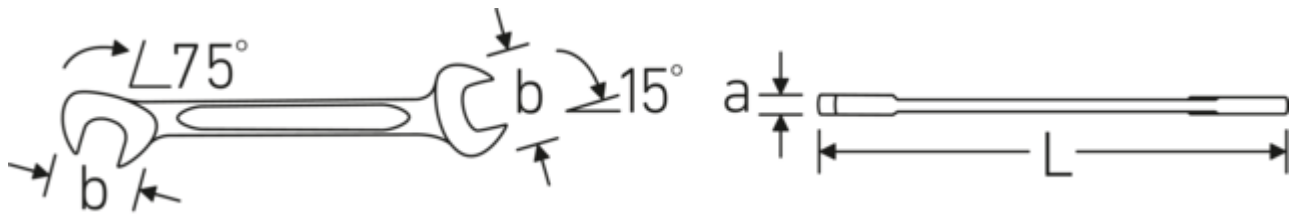

Doppelmaulschlüssel klein ELECTRIC, zöllig

ELECTRIC 12a

Art.-Nr. 40461414
GTIN 4018754019953
Modell ELECTRIC 12a 7/32

Bezeichnung.

Doppelmaulschlüssel klein SW 7/32 x 7/32 " L.78mm

Eigenschaften.

- **zöllige, gleiche** Schlüsselweiten
- gerade Ausführung, Maulstellung 15° und 75°
- stabile, schlanke und leichte Konstruktion
- hohe Biegefestigkeit durch Doppel-T-Profil
- griffige, hautsympatische Oberfläche durch STAHLWILLE Rundfinish
- extrem belastbar, außergewöhnlich langlebig
- im Gesenk geschmiedet, gehärtet und im Ölbad abgekühlt
- Chrome Alloy Steel, verchromt

Technologien und Leistungsmerkmale.

Doppel-T-Profil

Unsere Maul- und Ringschlüssel verfügen über eine zusätzliche Vertiefung in der Mitte des Werkzeugs. Ähnlich dem Prinzip eines Doppel-T-Trägers wird damit eine enorme Belastbarkeit und maximale Biegefestigkeit bei geringerem Gewicht erreicht.

Offset Shaft Design

Unsere Schraubenschlüssel sind so konstruiert, dass sie an den Belastungszonen, wo die größten Kräfte einwirken - nämlich an der Verbindung zwischen Maul und Schaft - zusätzlich verstärkt sind, um so eine Verformung zu verhindern.

Technische Zeichnung.

Technische Attribute.

a	2 mm
Breite mm (b)	12,6 mm
Länge mm (L)	78 mm
Legierung	Chrome-Alloy-Steel, verchromt
Maulstellung	15/75 °
Oberfläche	verchromt
Schlüsselweite 1 [Zoll]	7/32 "
Schlüsselweite 2 [Zoll]	7/32 "