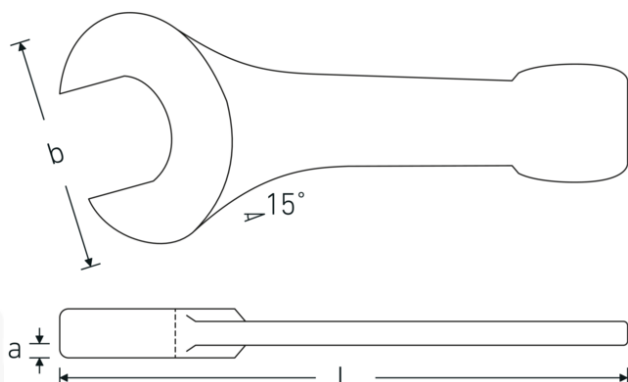

## Llaves de percusión con boca fija

**4204**

Núm. art. **42040027**  
GTIN **4018754023653**  
Modelo **4204 27**

**Designación.** Llave de muelle de impacto SW 27mm L.180mm

**Descripción.**

- DIN 133
- acero especial, gris acero

## Dibujo técnico.

## Atributos técnicos.

**a** 16 mm  
**Anchura mm (b)** 56 mm

## Datos logísticos.

**Profundidad mm (IFS)** 180  
**Anchura mm (IFS)** 55

<b>DIN</b>	DIN 133	<b>Altura mm (IFS)</b>	16
<b>Longitud mm (L)</b>	180 mm	<b>RAEE/Ley eléctrica</b>	nicht ear-pflichtig
<b>Surface</b>	gris acero	<b>Longitud (empaquetada, mm)</b>	180
<b>Anchura de los planos 1 [mm]</b>	27 mm	<b>Anchura (empaquetada, mm)</b>	55
		<b>Altura en pulgadas</b>	16
		<b>Volumen (envasado, dm3)</b>	0.1584 dm3
		<b>Núm. art.</b>	42040027
		<b>Peso (bruto, kg)</b>	0,321
		<b>Peso PAP (kg)</b>	0,000
		<b>Peso PVC (kg)</b>	0,004
		<b>GTIN</b>	4018754023653
		<b>País de origen AWR</b>	GERMANY
		<b>Región de origen</b>	Nordrhein-Westfalen
		<b>Customs tariff no.</b>	82041100
		<b>Norma de embalaje</b>	1
		<b>Peso</b>	321 g