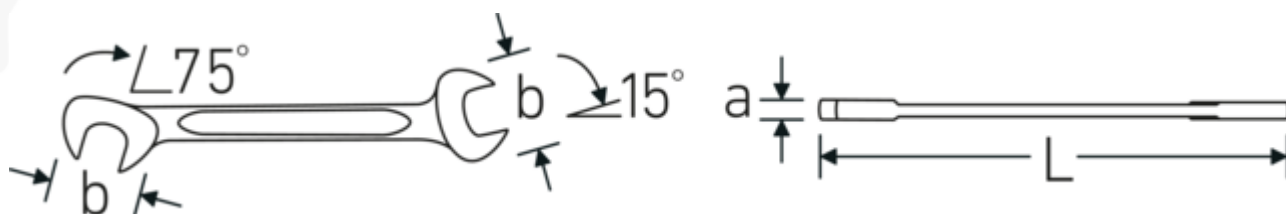

Llaves pequeñas de dos bocas fijas ELECTRIC

ELECTRIC 12

Núm. art. **40065555**
GTIN **4018754018703**
Modelo **ELECTRIC 12 5,5**

Designación. Llave doble pequeña ELECTRIC SW 5.5 mm L.78mm

Descripción. • Chrome-Alloy-Steel, cromadas

Tecnologías y prestaciones.

Perfil de doble T

Nuestras llaves combinadas y de estrella tienen un rebaje adicional en el centro de la herramienta. Similar al principio de una viga en T doble, proporciona una enorme capacidad de carga y la máxima resistencia a la vez que reduce el peso.

Offset Shaft Design

Nuestras llaves están especialmente diseñadas con un refuerzo adicional en las zonas de carga donde se aplica la mayor cantidad de fuerza, es decir, en la conexión entre la mordaza y el mango, para evitar deformaciones.

Dibujo técnico.

Atributos técnicos.

a	2 mm
Anchura mm (b)	12.6 mm
Longitud mm (L)	78 mm
Posición de la boca	15/75 °
Surface	cromado
Anchura de los planos 1 [mm]	5.5 mm
Anchura de los planos 2 [mm]	5.5 mm