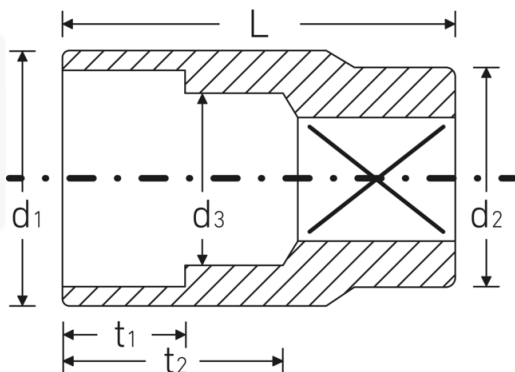

Steckschlüsseinsätze 1/2", metrisch

52

Art.-Nr. 03030013

GTIN 4018754005857

Modell 52 13

Bezeichnung. 1/2 " Steckschlüsseinsatz SW 13mm L.38mm

- Eigenschaften.**
- Sechskant mit AS-Drive-Profil
 - 1/2" Innenvierkant-Antrieb
 - HPQ® Hochleistungsstahl, verchromt
 - DIN 3124 / ISO 2725-1 / ASME B 107.5M / DIN EN 3709

Technische Zeichnung.

Technische Attribute.

Abtriebsprofil	Sechskant AS-Drive
Antriebsvierkant innen (Zoll)	1/2 "
d1	18,3 mm
d2	22 mm
d3	12 mm
DIN	DIN 3124 / ISO 2725-1, ASME B 107.5M, DIN EN 3709
Länge mm (L)	38 mm
Schlüsselweite [mm]	13 mm
t1	13 mm
t2	22 mm

Logistikdaten.

Tiefe mm (IFS)	38
Breite mm (IFS)	23
Höhe mm (IFS)	23
WEEE/ElektroG	nicht ear-pflichtig
Länge (verpackt, mm)	128
Breite (verpackt, mm)	58
Höhe (verpackt, mm)	40
Volumen (verpackt, dm3)	0.29696 dm3
Art.-Nr.	03030013
Gewicht (brutto, kg)	0,535
Gewicht PAP (kg)	0,000
Gewicht PVC (kg)	0,006
GTIN	4018754005857
Ursprungsland AWR	GERMANY
Ursprungsregion	Nordrhein-Westfalen
Zolltarifnr.	82042000
Packnorm	10
Gewicht (g)	51 g