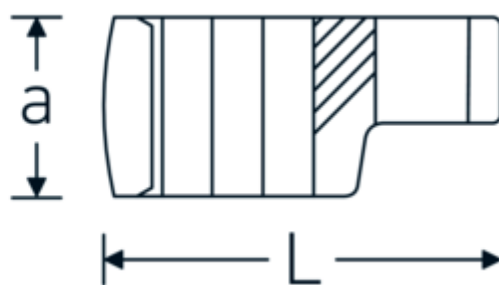

Llaves de boca en estrella, tipo CROW-RING

440a

Núm. art. 03490066
GTIN 4018754008513
Modelo 440 A 1 5/8

Designación. 1/2 " Llave de vaso Crowring SW 1 5/8" L.71,8mm

Descripción.

- Chrome-Alloy-Steel, cromadas
- ¡atención! Valores de regulación modificados en la llave dinamométrica

Dibujo técnico.

Atributos técnicos.

a	24,5 mm
Accionamiento cuadrado interior (pulgadas)	1/2 "
Anchura mm (b)	57.9 mm
Longitud mm (L)	71,8 mm
S	37,7 mm
Anchura de los planos [pulgadas]	1 5/8 "

Datos logísticos.

Profundidad mm (IFS)	70
Anchura mm (IFS)	58
Altura mm (IFS)	25
RAEE/Ley eléctrica	nicht ear-pflichtig
Longitud (empaquetada, mm)	70
Anchura (empaquetada, mm)	58
Altura en pulgadas	25

W	31 mm	Volumen (envasado, dm3)	0.1015 dm3
		Núm. art.	03490066
		Peso (bruto, kg)	0,169
		Peso PAP (kg)	0,000
		Peso PVC (kg)	0,003
		GTIN	4018754008513
		País de origen AWR	GERMANY
		Región de origen	Nordrhein-Westfalen
		Customs tariff no.	82042000
		Norma de embalaje	1
		Peso	169 g