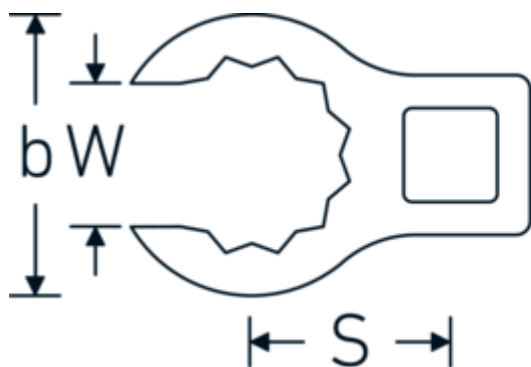

Llaves de boca en estrella, tipo CROW-RING

440a

Núm. art. 03490066
GTIN 4018754008513
Modelo 440 A 1 5/8

Designación. 1/2 " Llave de vaso Crowring SW 1 5/8" L.71,8mm

Descripción.

- Chrome-Alloy-Steel, cromadas
- ¡atención! Valores de regulación modificados en la llave dinamométrica

Dibujo técnico.

Atributos técnicos.

a	24,5 mm
Accionamiento cuadrado interior (pulgadas)	1/2 "
Anchura mm (b)	57.9 mm
Longitud mm (L)	71,8 mm
S	37,7 mm
Anchura de los planos [pulgadas]	1 5/8 "

Datos logísticos.

Profundidad mm (IFS)	70
Anchura mm (IFS)	58
Altura mm (IFS)	25
RAEE/Ley eléctrica	nicht ear-pflichtig
Longitud (empaquetada, mm)	70
Anchura (empaquetada, mm)	58
Altura en pulgadas	25

W	31 mm	Volumen (envasado, dm3)	0.1015 dm3
		Núm. art.	03490066
		Peso (bruto, kg)	0,169
		Peso PAP (kg)	0,000
		Peso PVC (kg)	0,003
		GTIN	4018754008513
		País de origen AWR	GERMANY
		Región de origen	Nordrhein-Westfalen
		Customs tariff no.	82042000
		Norma de embalaje	1
		Peso	169 g