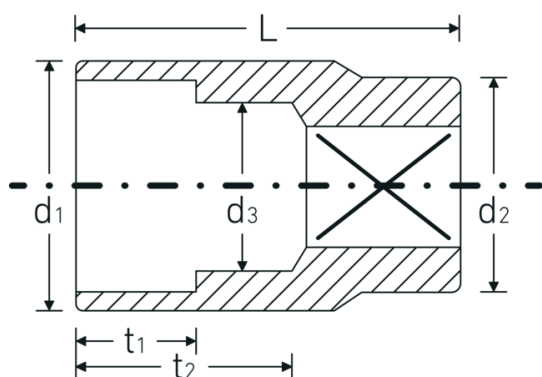

Bocas de llave de vaso

456

Núm. art. 02110019
GTIN 4018754003006
Modelo 456 19

Designación. 3/8 " Juego de bocas de llaves de vaso SW 19mm L.32mm

Descripción.

- DIN 3124/ISO 2725-1, ASME B 107.5M, DIN EN 3709 (cifras de ensayos)
- HPQ®-Acero de alta características, cromadas

Dibujo técnico.

Atributos técnicos.

Perfil de salida	AS-drive hexagonal
Accionamiento cuadrado interior (pulgadas)	3/8 "
d1	25,2 mm
d2	19,6 mm
d3	18 mm
DIN	DIN 3124 / ISO 2725-1, ASME B 107.5M, DIN EN 3709
Longitud mm (L)	32 mm
Anchura de los planos [mm]	19 mm
t1	13,5 mm
t2	19 mm

Datos logísticos.

Profundidad mm (IFS)	28
Anchura mm (IFS)	26
Altura mm (IFS)	26
RAEE/Ley eléctrica	nicht ear-pflichtig
Longitud (empaquetada, mm)	131
Anchura (empaquetada, mm)	53
Altura en pulgadas	29
Volumen (envasado, dm3)	0.201347 dm3
Núm. art.	02110019
Peso (bruto, kg)	0,530
Peso PAP (kg)	0,000
Peso PVC (kg)	0,006
GTIN	4018754003006
País de origen AWR	GERMANY
Región de origen	Nordrhein-Westfalen
Customs tariff no.	82042000
Norma de embalaje	10
Peso	43 g

Variantes.

Núm. art.	Model no. (ERP)	Designación	GTIN
02110007	456 7	3/8 " Juego de bocas de llaves de vaso SW 7mm L.24mm	4018754002887
02110008	456 8	3/8 " Juego de bocas de llaves de vaso SW 8mm L.25mm	4018754002894