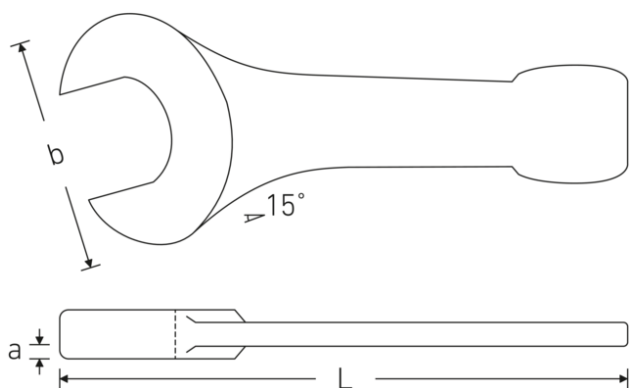

Schlagmaulschlüssel

4204

Art.-Nr. 42040041
GTIN 4018754023691
Modell 4204 41

Bezeichnung. Schlagmaulschlüssel SW 41mm L.235mm

Eigenschaften.

- Spezialstahl, stahlgrau
- DIN 133

Technische Zeichnung.

Technische Attribute.

a	18,5 mm
Breite mm (b)	86 mm
DIN	DIN 133
Länge mm (L)	235 mm
Legierung	Spezialstahl
Oberfläche	stahlgrau
Schlüsselweite 1 [mm]	41 mm

Logistikdaten.

Tiefe mm (IFS)	230
Breite mm (IFS)	85
Höhe mm (IFS)	20
WEEE/ElektroG	nicht ear-pflichtig
Länge (verpackt, mm)	230
Breite (verpackt, mm)	85
Höhe (verpackt, mm)	20

Volumen (verpackt, dm3)	0.391 dm3
Art.-Nr.	42040041
Gewicht (brutto, kg)	0,923
Gewicht PAP (kg)	0,000
Gewicht PVC (kg)	0,000
GTIN	4018754023691
Ursprungsland AWR	GERMANY
Ursprungsregion	Nordrhein-Westfalen
Zolltarifnr.	82041100
Packnorm	1
Gewicht (g)	923 g