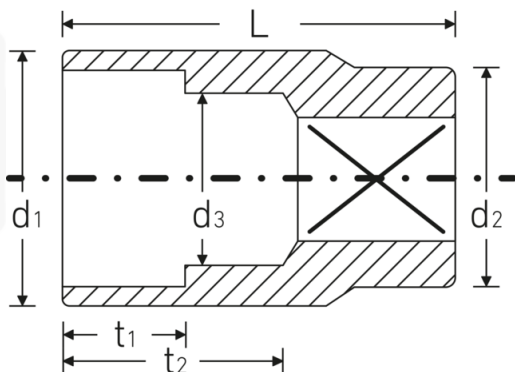

Steckschlüsseinsätze 1/2", metrisch

52

Art.-Nr. 03030025

GTIN 4018754005970

Modell 52 25

Bezeichnung.

1/2 " Steckschlüsseinsatz SW 25mm L.42mm

Eigenschaften.

- Sechskant mit AS-Drive-Profil
- 1/2" Innenvierkant-Antrieb
- HPQ® Hochleistungsstahl, verchromt
- DIN 3124 / ISO 2725-1 / ASME B 107.5M / DIN EN 3709

Technologien und Leistungsmerkmale.

High Performance Quality (HPQ®)

Technische Zeichnung.

Technische Attribute.

Abtriebsprofil	Sechskant AS-Drive
Antriebsvierkant innen (Zoll)	1/2 "
d1	33,2 mm
d2	26 mm
d3	22 mm
DIN	DIN 3124 / ISO 2725-1, ASME B 107.5M, DIN EN 3709
Länge mm (L)	42 mm
Schlüsselweite [mm]	25 mm
t1	18,5 mm
t2	24,6 mm

Varianten.

Art.-Nr.	Modell-Nr. (ERP)	Bezeichnung	GTIN
03030008	52 8	1/2 " Steckschlüsseleinsatz SW 8mm L.38mm	4018754005802
03030009	52 9	1/2 " Steckschlüsseleinsatz SW 9mm L.38mm	4018754005819
03030010	52 10	1/2 " Steckschlüsseleinsatz SW 10mm L.38mm	4018754005826
03030011	52 11	1/2 " Steckschlüsseleinsatz SW 11mm L.38mm	4018754005833
03030012	52 12	1/2 " Steckschlüsseleinsatz SW 12mm L.38mm	4018754005840
03030013	52 13	1/2 " Steckschlüsseleinsatz SW 13mm L.38mm	4018754005857
03030014	52 14	1/2 " Steckschlüsseleinsatz SW 14mm L.38mm	4018754005864
03030015	52 15	1/2 " Steckschlüsseleinsatz SW 15mm L.38mm	4018754005871
03030016	52 16	1/2 " Steckschlüsseleinsatz SW 16mm L.38mm	4018754005888
03030017	52 17	1/2 " Steckschlüsseleinsatz SW 17mm L.38mm	4018754005895
03030018	52 18	1/2 " Steckschlüsseleinsatz SW 18mm L.38mm	4018754005901
03030019	52 19	1/2 " Steckschlüsseleinsatz SW 19mm L.38mm	4018754005918
03030020	52 20	1/2 " Steckschlüsseleinsatz SW 20mm L.42mm	4018754005925
03030021	52 21	1/2 " Steckschlüsseleinsatz SW 21mm L.42mm	4018754005932