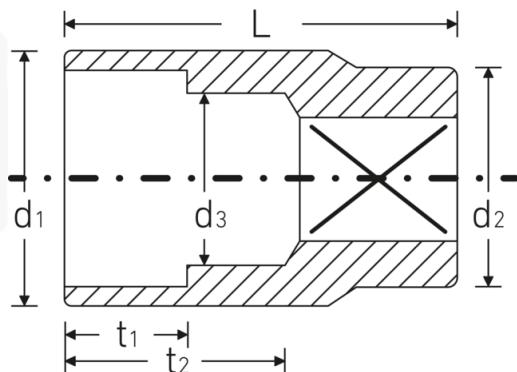

Steckschlüsseinsätze 1/2", metrisch

52

Art.-Nr. 03030012

GTIN 4018754005840

Modell 52 12

Bezeichnung.

1/2 " Steckschlüsseinsatz SW 12mm L.38mm

Eigenschaften.

- Sechskant mit AS-Drive-Profil
- 1/2" Innenvierkant-Antrieb
- HPQ® Hochleistungsstahl, verchromt
- DIN 3124 / ISO 2725-1 / ASME B 107.5M / DIN EN 3709

Technologien und Leistungsmerkmale.

High Performance Quality (HPQ®)

Technische Zeichnung.

Technische Attribute.

Abtriebsprofil	Sechskant AS-Drive
Antriebsvierkant innen (Zoll)	1/2 "
d1	17 mm
d2	22 mm
d3	11 mm
DIN	DIN 3124 / ISO 2725-1, ASME B 107.5M, DIN EN 3709
Länge mm (L)	38 mm
Schlüsselweite [mm]	12 mm
t1	13 mm
t2	22 mm

Logistikdaten.

Tiefe mm (IFS)	38
Breite mm (IFS)	23
Höhe mm (IFS)	23
WEEE/ElektroG	nicht ear-pflichtig
Länge (verpackt, mm)	128
Breite (verpackt, mm)	58
Höhe (verpackt, mm)	40
Volumen (verpackt, dm3)	0.29696 dm3
Art.-Nr.	03030012
Gewicht (brutto, kg)	0,520
Gewicht PAP (kg)	0,000
Gewicht PVC (kg)	0,006
GTIN	4018754005840
Ursprungsland AWR	GERMANY
Ursprungsregion	Nordrhein-Westfalen
Zolltarifnr.	82042000
Packnorm	10
Gewicht (g)	52 g