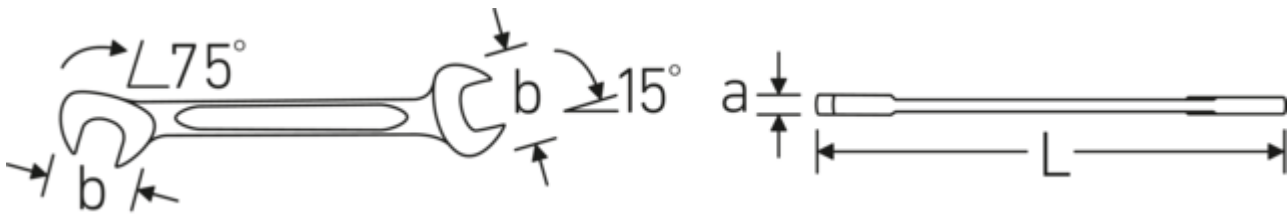

Doppelmaulschlüssel klein ELECTRIC, metrisch

ELECTRIC 12

Art.-Nr. **40060404**
GTIN **4018754018550**
Modell **ELECTRIC 12 4**

Bezeichnung.

Doppelmaulschlüssel klein SW 4 mm L.70mm

Eigenschaften.

- **metrische, gleiche** Schlüsselweiten
- gerade Ausführung, Maulstellung 15° und 75°
- stabile, schlanke und leichte Konstruktion
- hohe Biegefestigkeit durch Doppel-T-Profil
- griffige, hautsympatische Oberfläche durch STAHLWILLE Rundfinish
- extrem belastbar, außergewöhnlich langlebig
- im Gesenk geschmiedet, gehärtet und im Ölbad abgekühlt
- Chrome Alloy Steel, verchromt

Technologien und Leistungsmerkmale.

Doppel-T-Profil

Unsere Maul- und Ringschlüssel verfügen über eine zusätzliche Vertiefung in der Mitte des Werkzeugs. Ähnlich dem Prinzip eines Doppel-T-Trägers wird damit eine enorme Belastbarkeit und maximale Biegefestigkeit bei geringerem Gewicht erreicht.

Offset Shaft Design

Unsere Schraubenschlüssel sind so konstruiert, dass sie an den Belastungszonen, wo die größten Kräfte einwirken - nämlich an der Verbindung zwischen Maul und Schaft - zusätzlich verstärkt sind, um so eine Verformung zu verhindern.

Technische Zeichnung.

Technische Attribute.

a	2 mm
Breite mm (b)	10,5 mm
Länge mm (L)	70 mm
Legierung	Chrome-Alloy-Steel, verchromt
Maulstellung	15/75 °
Oberfläche	verchromt
Schlüsselweite 1 [mm]	4 mm
Schlüsselweite 2 [mm]	4 mm