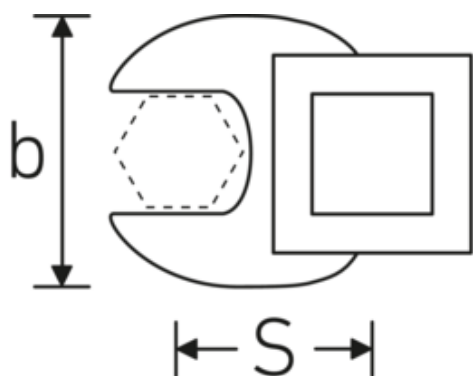

## Crowfoot-Schlüssel, zöllig

540a

Art.-Nr. 02500074  
GTIN 4018754173648  
Modell 540 A 2 1/8

**Bezeichnung.** 3/8 " Crowfoot-Schlüssel SW 2 1/8" L.75,6mm

**Eigenschaften.** • Chrome Alloy Steel, verchromt

## Technische Zeichnung.

## Technische Attribute.

a	10 mm
Antriebsvierkant innen (Zoll)	3/8 "
Breite mm (b)	91 mm
Länge mm (L)	75,6 mm
S	46 mm
Schlüsselweite [Zoll]	2 1/8 "