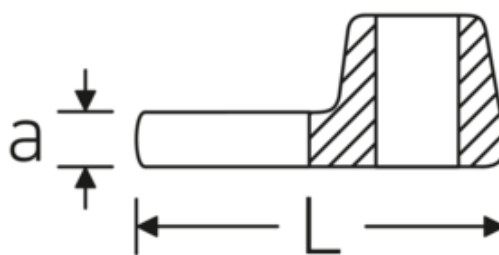

## Crowfoot-Schlüssel, zöllig

540a

Art.-Nr. 02500074  
GTIN 4018754173648  
Modell 540 A 2 1/8

**Bezeichnung.** 3/8 " Crowfoot-Schlüssel SW 2 1/8" L.75,6mm

**Eigenschaften.** • Chrome Alloy Steel, verchromt

## Technische Zeichnung.

## Technische Attribute.

a	10 mm
Antriebsvierkant innen (Zoll)	3/8 "
Breite mm (b)	91 mm
Länge mm (L)	75,6 mm
S	46 mm
Schlüsselweite [Zoll]	2 1/8 "