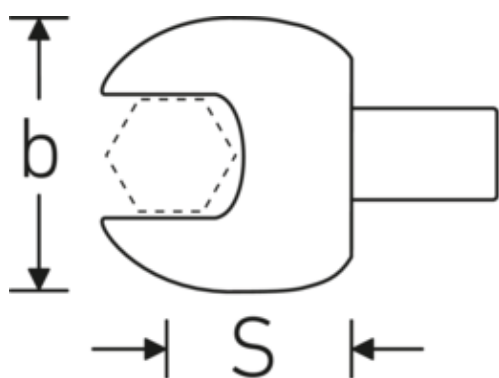

Maul-Einsteckwerkzeuge

731/100

Art.-Nr. **58211024**
GTIN **4018754238644**
Modell **731/100 SW 24**

Bezeichnung.

Maul-Einsteckwerkzeug SW 24mm Wkz.Aufn.22 x 28

Eigenschaften.

- für Drehmomentschlüssel mit Vierkantaufnahme
- Verchromung über Nickel, dauerhaft und abplatzsicher
- im Gesenk geschmiedet, gehärtet und im Ölbad abgekühlt
- stark belastbar, außergewöhnlich langlebig

Technische Zeichnung.

Technische Attribute.

Breite mm (b)	50 mm
Größe Wkz.-Aufnahme [Innenvierkant]	22 x 28 mm
Höhe mm (h)	13 mm
S	55 mm
Schlüsselweite [mm]	24 mm

Logistikdaten.

Tiefe mm (IFS)	110
Breite mm (IFS)	50
Höhe mm (IFS)	32
WEEE/ElektroG	nicht ear-pflichtig
Länge (verpackt, mm)	110

Breite (verpackt, mm)	50
Höhe (verpackt, mm)	32
Volumen (verpackt, dm³)	0.176 dm ³
Art.-Nr.	58211024
Gewicht (brutto, kg)	0,618
Gewicht PAP (kg)	0,000
Gewicht PVC (kg)	0,005
GTIN	4018754238644
Ursprungsland AWR	GERMANY
Ursprungsregion	Nordrhein-Westfalen
Zolltarifnr.	82041100
Packnorm	1
Gewicht (g)	618 g

Varianten.

Art.-Nr.	Modell-Nr. (ERP)	Bezeichnung	GTIN
58211024	731/100 SW 24	Maul-Einsteckwerkzeug SW 24mm Wkz.Aufn.22 x 28	4018754238644
58211027	731/100 SW 27	Maul-Einsteckwerkzeug SW 27mm Wkz.Aufn.22 x 28	4018754238651
58211030	731/100 SW 30	Maul-Einsteckwerkzeug SW 30mm Wkz.Aufn.22 x 28	4018754238668
58211032	731/100 SW 32	Maul-Einsteckwerkzeug SW 32mm Wkz.Aufn.22 x 28	4018754238675
58211034	731/100 SW 34	Maul-Einsteckwerkzeug SW 34mm Wkz.Aufn.22 x 28	4018754238682
58211036	731/100 SW 36	Maul-Einsteckwerkzeug SW 36mm Wkz.Aufn.22 x 28	4018754238699
58211041	731/100 SW 41	Maul-Einsteckwerkzeug SW 41mm Wkz.Aufn.22 x 28	4018754238705
58211046	731/100 SW 46	Maul-Einsteckwerkzeug SW 46mm Wkz.Aufn.22 x 28	4018754238712
58211050	731/100 SW 50	Maul-Einsteckwerkzeug SW 50mm Wkz.Aufn.22 x 28	4018754238729
58211055	731/100 SW 55	Maul-Einsteckwerkzeug SW 55mm Wkz.Aufn.22 x 28	4018754238736
58211060	731/100 SW 60	Maul-Einsteckwerkzeug SW 60mm Wkz.Aufn.22 x 28	4018754238743