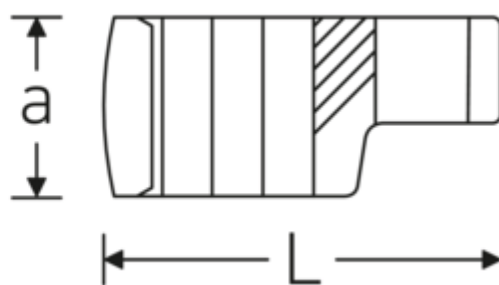

Crowning-Schlüssel, metrisch

440

Art.-Nr. **03190030**
GTIN **4018754102167**
Modell **440 30**

Bezeichnung. 1/2 " Crowring-Schlüssel SW 30mm L.63mm

Eigenschaften.

- Doppelsechskant mit AS-Drive-Profil
- Chrome Alloy Steel, verchromt

Technische Zeichnung.

Technische Attribute.

a	22,5 mm
Antriebsvierkant innen (Zoll)	1/2 "
Breite mm (b)	48 mm
Länge mm (L)	63 mm
S	32,5 mm
Schlüsselweite [mm]	30 mm
W	22 mm

Logistikdaten.

Tiefe mm (IFS)	63
Breite mm (IFS)	49
Höhe mm (IFS)	23
WEEE/ElektroG	nicht ear-pflichtig
Länge (verpackt, mm)	63
Breite (verpackt, mm)	49
Höhe (verpackt, mm)	23