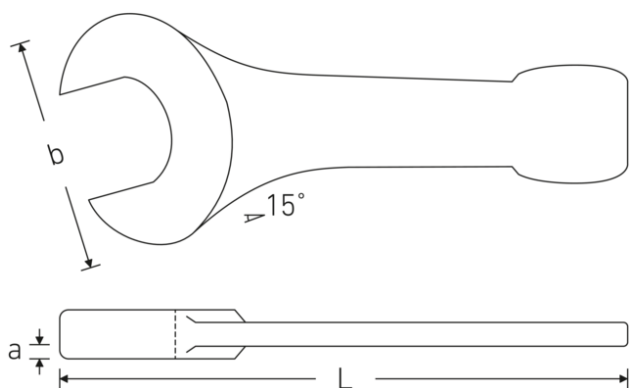

## Schlagmaulschlüssel

4204

Art.-Nr. **42040030**  
GTIN **4018754023660**  
Modell **4204 30**

**Bezeichnung.** Schlagmaulschlüssel SW 30mm L.190mm

**Eigenschaften.**

- Spezialstahl, stahlgrau
- DIN 133

### Technische Zeichnung.

### Technische Attribute.

a	17 mm
Breite mm (b)	62 mm
DIN	DIN 133
Länge mm (L)	190 mm
Legierung	Spezialstahl
Oberfläche	stahlgrau
Schlüsselweite 1 [mm]	30 mm

### Logistikdaten.

Tiefe mm (IFS)	187
Breite mm (IFS)	62
Höhe mm (IFS)	18
WEEE/ElektroG	nicht ear-pflichtig
Länge (verpackt, mm)	187
Breite (verpackt, mm)	62
Höhe (verpackt, mm)	18

<b>Volumen (verpackt, dm3)</b>	0.208692 dm3
<b>Art.-Nr.</b>	42040030
<b>Gewicht (brutto, kg)</b>	0,451
<b>Gewicht PAP (kg)</b>	0,000
<b>Gewicht PVC (kg)</b>	0,007
<b>GTIN</b>	4018754023660
<b>Ursprungsland AWR</b>	GERMANY
<b>Ursprungsregion</b>	Nordrhein-Westfalen
<b>Zolltarifnr.</b>	82041100
<b>Packnorm</b>	1
<b>Gewicht (g)</b>	451 g