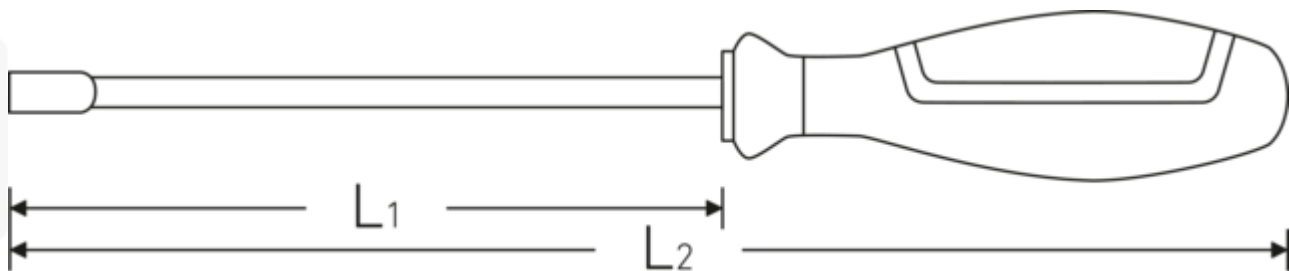

Sechskant-Steckschlüssel DRALL+

12500N

Art.-Nr. 43093011

GTIN 4018754278220

Modell 12500N 11

Bezeichnung.

Sechskant-Steckschlüssel DRALL+ SW 11mm L.125mm

Eigenschaften.

- für Außensechskantschrauben
- 3-Komponenten-Griff mit Kopflaserung
- Chrome Alloy Steel, verchromt
- DIN 3125

Technologien und Leistungsmerkmale.

3-Komponenten-Griff

Unser 3-Komponenten-Griff vereint harte, weiche und spezialfaserbeschichtete Komponenten, die ihm seine optimierte Ergonomie, maximale Kraftübertragung und erhöhte Sicherheit bei täglicher Nutzung verleihen.

Technische Zeichnung.

Technische Attribute.

d	16 mm
DIN	DIN 3125
L1	125 mm
L2	250 mm
Schlüsselweite [mm]	11 mm

Logistikdaten.

Tiefe mm (IFS)	250
Breite mm (IFS)	35
Höhe mm (IFS)	35
WEEE/ElektroG	nicht ear-pflichtig
Länge (verpackt, mm)	253
Breite (verpackt, mm)	110
Höhe (verpackt, mm)	65
Volumen (verpackt, dm3)	1.80895 dm3
Art.-Nr.	43093011
Gewicht (brutto, kg)	0,870
Gewicht PAP (kg)	0,082
Gewicht PVC (kg)	0,000
GTIN	4018754278220
Ursprungsland AWR	GERMANY
Ursprungsregion	Nordrhein-Westfalen
Zolltarifnr.	82054000
Packnorm	5
Gewicht (g)	160 g