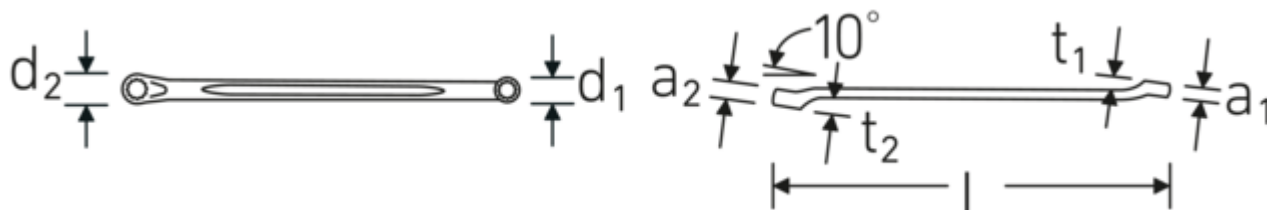

Llaves de dos bocas en estrella

230a

Núm. art. **41614850**
GTIN **4018754139491**
Modelo **230a 1 x 1.1/16**

Designación.

Llave de doble anillo SW 1 x 1 1/16 " L.368mm

Descripción.

- acodado plano
- SAE AS 954 (dimensiones y cifras de ensayos)
- Fed. Spec. GGG-W-636E
- S.B.A.C. Techn. Spec. T.S. 48 hasta 1/2"
- HPQ® -Acero de altas características, cromadas

Anti-Slip-Drive

El perfil especial AS-Drive permite la transmisión de fuerzas elevadas a las superficies planas de los tornillos sin dañarlos. Esto también evita que la cabeza del tornillo se desgarre.

Anillos de pared delgada

El fino diámetro de las paredes de nuestros anillos facilita el trabajo en espacios reducidos. Los lados del anillo son más altos que las tuercas estándar, lo que evita que se atasquen.

Dibujo técnico.

Atributos técnicos.

a1	15 mm
a2	16 mm
Perfil de salida	Hexágono doble AS-drive
d1	36,5 mm
d2	38,6 mm
Longitud mm (L)	368 mm
Surface	cromado
Ring position	10 °
Anchura de los planos 1 [pulgada]	1 "
Anchura de los planos 2 [pulgadas]	1 1/16 "
t1	23 mm
t2	24 mm