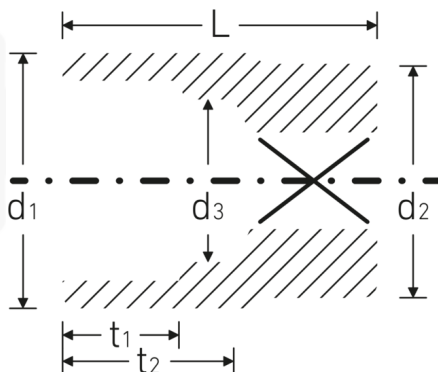

### Bezeichnung.

3/4 " Steckschlüsseinsatz SW 1 5/8" L.67mm

### Eigenschaften.

- Doppelsechskant mit AS-Drive-Profil
- 3/4" Innenvierkant-Antrieb
- HPQ® Hochleistungsstahl, verchromt
- SAE AS 954-E (Prüfwerte) / ASME B 107.1

## Technische Attribute.

<b>Abtriebsprofil</b>	Doppelsechskant AS-Drive
<b>Antriebsvierkant innen (Zoll)</b>	3/4 "
<b>d1</b>	56 mm
<b>d2</b>	40 mm
<b>d3</b>	33 mm
<b>Länge mm (L)</b>	67 mm
<b>Schlüsselweite [Zoll]</b>	1 5/8 "
<b>t1</b>	30 mm
<b>t2</b>	37,5 mm