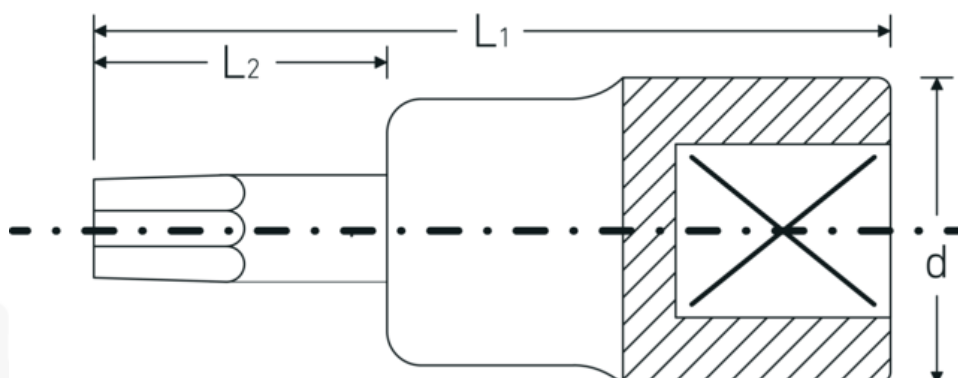

Cabezas de destornillador

49TX

Núm. art. **02100030**
GTIN **4018754002863**
Modelo **49 TX T 30**

Designación. 3/8 " Punta para destornilladores L.49mm

Descripción.

- para tornillos de interior TORX®
- Chrome-Alloy-Steel, cromadas

Ventajas.

para tornillos TORX® interiores

Dibujo técnico.

Atributos técnicos.

Perfil de salida TORX®

Datos logísticos.

Profundidad mm (IFS) 50
Anchura mm (IFS) 18

| | | | |
|---|---------|-----------------------------------|---------------------|
| Accionamiento cuadrado interior (pulgadas) | 3/8 " | Altura mm (IFS) | 18 |
| d | 17,8 mm | RAEE/Ley eléctrica | nicht ear-pflichtig |
| Tamaño Perfil de salida | T30 | Longitud (empaquetada, mm) | 70 |
| L1 | 49 mm | Anchura (empaquetada, mm) | 60 |
| L2 | 17 mm | Altura en pulgadas | 18 |
| | | Volumen (envasado, dm3) | 0.0756 dm3 |
| | | Núm. art. | 02100030 |
| | | Peso (bruto, kg) | 0,241 |
| | | Peso PAP (kg) | 0,000 |
| | | Peso PVC (kg) | 0,003 |
| | | GTIN | 4018754002863 |
| | | País de origen AWR | GERMANY |
| | | Región de origen | Nordrhein-Westfalen |
| | | Customs tariff no. | 82042000 |
| | | Norma de embalaje | 5 |
| | | Peso | 47 g |