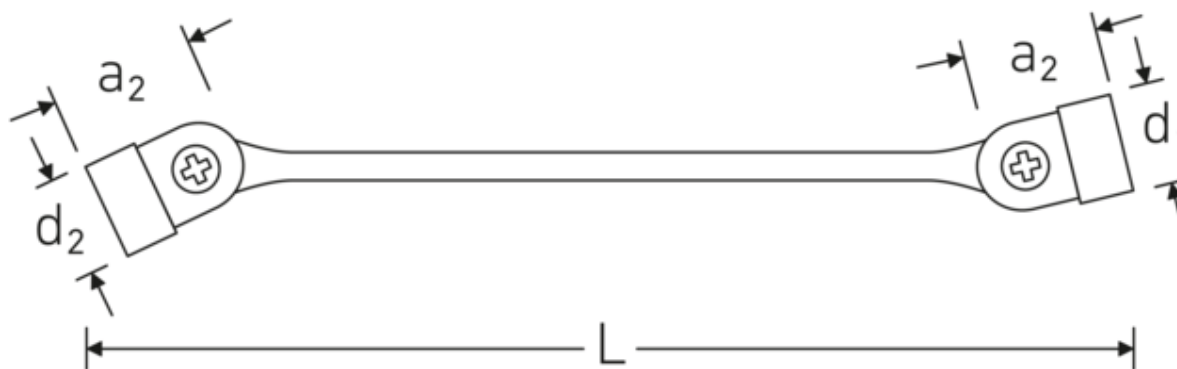

Llaves articuladas dobles FLEXI

FLEXI 29

Núm. art. **43011011**
GTIN **4018754025664**
Modelo **FLEXI 29 10 x 11**

Designación.

Llave de doble articulación FLEXI SW 10 x 11 mm L.202mm

Descripción.

- con doble hexágono
- Chrome-Alloy-Steel, cromadas

Perfil de doble T

Nuestras llaves combinadas y de estrella tienen un rebaje adicional en el centro de la herramienta. Similar al principio de una viga en T doble, proporciona una enorme capacidad de carga y la máxima resistencia a la vez que reduce el peso.

Dibujo técnico.

Atributos técnicos.

a1	14,7 mm
a2	15,9 mm
Perfil de salida	Hexágono doble AS-drive
d1	30,5 mm
d2	32 mm
Longitud mm (L)	202 mm
Surface	cromado
Anchura de los planos 1 [mm]	10 mm
Anchura de los planos 2 [mm]	11 mm

Datos logísticos.

Profundidad mm (IFS)	204
Anchura mm (IFS)	17
Altura mm (IFS)	17
RAEE/Ley eléctrica	nicht ear-pflichtig
Longitud (empaquetada, mm)	206
Anchura (empaquetada, mm)	80
Altura en pulgadas	35
Volumen (envasado, dm3)	0.5768 dm3
Núm. art.	43011011
Peso (bruto, kg)	0,965
Peso PAP (kg)	0,000
Peso PVC (kg)	0,011
GTIN	4018754025664
País de origen AWR	GERMANY
Región de origen	Nordrhein-Westfalen
Customs tariff no.	82041100
Norma de embalaje	10
Peso	102 g