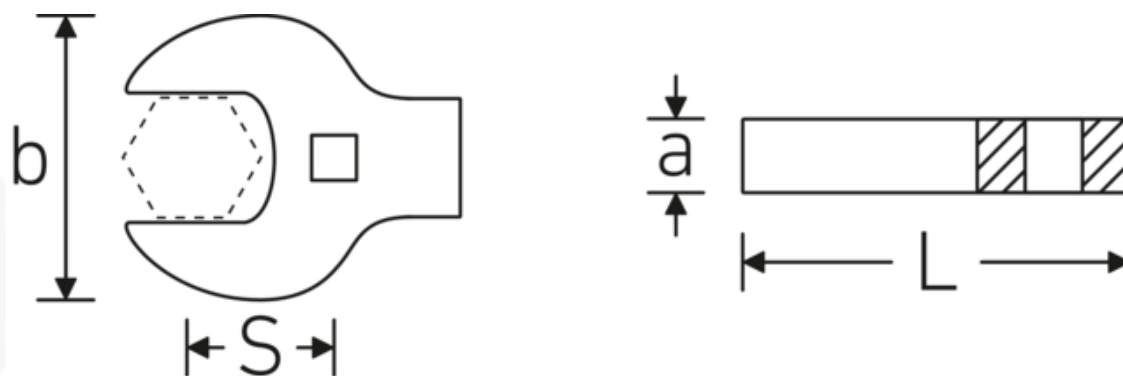

Crowfoot-Schlüssel heavy-duty, zöllig

540a HD

Art.-Nr. 02501028
GTIN 4018754285716
Modell 540A HD SW 7/16

Bezeichnung.

3/8 " Crowfoot-Schlüssel heavy-duty SW 7/16" L.40mm

Eigenschaften.

- für besonders hohe Belastungen, z. B. Edelstahlverschraubungen
- vollständige Nutzung des Schlüsselmauls in Kombination mit Standardknarren oder Drehmomentschlüssel mit festem Vierkant
- verchromt

Technische Zeichnung.

Technische Attribute.

a	11 mm
Antriebsvierkant innen (Zoll)	3/8 "
Breite mm (b)	26 mm
Länge mm (L)	40 mm
S	25 mm
Schlüsselweite [Zoll]	7/16 "

Logistikdaten.

Tiefe mm (IFS)	40
Breite mm (IFS)	25
Höhe mm (IFS)	10
WEEE/ElektroG	nicht ear-pflichtig
Länge (verpackt, mm)	40
Breite (verpackt, mm)	26
Höhe (verpackt, mm)	11
Volumen (verpackt, dm3)	0.01144 dm3
Art.-Nr.	02501028
Gewicht (brutto, kg)	0,062
Gewicht PAP (kg)	0,000
Gewicht PVC (kg)	0,002
GTIN	4018754285716
Ursprungsland AWR	GERMANY
Ursprungsregion	Nordrhein-Westfalen
Zolltarifnr.	82042000
Packnorm	1
Gewicht (g)	56 g

Varianten.

Art.-Nr.	Modell-Nr. (ERP)	Bezeichnung	GTIN
02501024	540A HD SW 3/8	3/8 " Crowfoot-Schlüssel heavy-duty SW 3/8" L.39mm	4018754285709
02501028	540A HD SW 7/16	3/8 " Crowfoot-Schlüssel heavy-duty SW 7/16" L.40mm	4018754285716
02501032	540A HD SW 1/2	3/8 " Crowfoot-Schlüssel heavy-duty SW 1/2" L.42mm	4018754285723
02501034	540A HD SW 9/16	3/8 " Crowfoot-Schlüssel heavy-duty SW 9/16" L.43,4mm	4018754198078
02501036	540A HD SW 5/8	3/8 " Crowfoot-Schlüssel heavy-duty SW 5/8" L.45mm	4018754198085
02501038	540A HD SW 11/16	3/8 " Crowfoot-Schlüssel heavy-duty SW 11/16" L.47,2mm	4018754198092
02501040	540A HD SW 3/4	3/8 " Crowfoot-Schlüssel heavy-duty SW 3/4" L.49mm	4018754285730
02501042	540A HD SW 13/16	3/8 " Crowfoot-Schlüssel heavy-duty SW 13/16" L.51mm	4018754204359