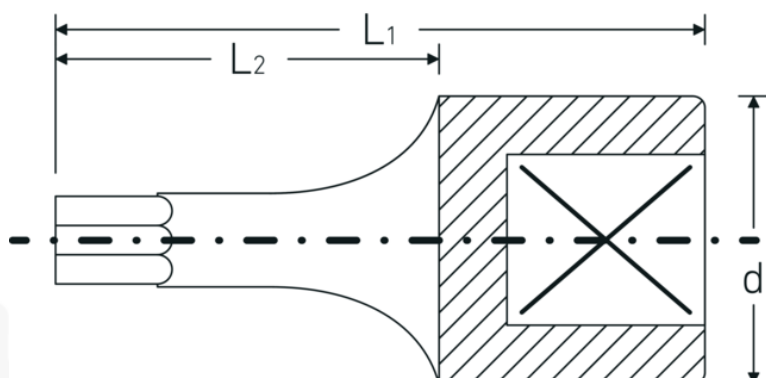

Cabezas de destornillador

44KTX

Núm. art. **01350009**
 GTIN **4018754001132**
 Modelo **44 KTX T 9**
SCHRAUBENDREHEREINSATZ
1/4 ZOLL

Designación. 1/4 " Punta para destornilladores L.28mm

Descripción.

- para tornillos de interior TORX®
- Chrome-Alloy-Steel, cromadas

Ventajas.

para tornillos TORX® interiores

Dibujo técnico.

Atributos técnicos.

Perfil de salida TORX®

Datos logísticos.

Profundidad mm (IFS) 28
 Anchura mm (IFS) 12

Accionamiento cuadrado interior (pulgadas)	1/4 "	Altura mm (IFS)	12
d	11,6 mm	RAEE/Ley eléctrica	nicht ear-pflichtig
Tamaño Perfil de salida	T9	Longitud (empaquetada, mm)	65
L1	28 mm	Anchura (empaquetada, mm)	35
L2	16 mm	Altura en pulgadas	15
		Volumen (envasado, dm3)	0.034125 dm3
		Núm. art.	01350009
		Peso (bruto, kg)	0,053
		Peso PAP (kg)	0,000
		Peso PVC (kg)	0,002
		GTIN	4018754001132
		País de origen AWR	GERMANY
		Región de origen	Nordrhein-Westfalen
		Customs tariff no.	82042000
		Norma de embalaje	5
		Peso	10 g

Variantes.

Núm. art.	Model no. (ERP)	Designación	GTIN
01350008	44 KTX T 8 SCHRAUBENDREHEREINSATZ 1/4 ZOLL	1/4 " Punta para destornilladores L.28mm	4018754001125
01350009	44 KTX T 9 SCHRAUBENDREHEREINSATZ 1/4 ZOLL	1/4 " Punta para destornilladores L.28mm	4018754001132
01350010	44 KTX T 10 SCHRAUBENDREHEREINSATZ 1/4 ZOLL	1/4 " Punta para destornilladores L.28mm	4018754001149
01350015	44 KTX T 15 SCHRAUBENDREHEREINSATZ 1/4 ZOLL	1/4 " Punta para destornilladores L.28mm	4018754001156
01350020	44 KTX T 20 SCHRAUBENDREHEREINSATZ 1/4 ZOLL	1/4 " Punta para destornilladores L.28mm	4018754001163
01350025	44 KTX T 25 SCHRAUBENDREHEREINSATZ 1/4 ZOLL	1/4 " Punta para destornilladores L.28mm	4018754001170
01350027	44 KTX T 27 SCHRAUBENDREHEREINSATZ 1/4 ZOLL	1/4 " Punta para destornilladores L.28mm	4018754001187
01350030	44 KTX T 30 SCHRAUBENDREHEREINSATZ 1/4 ZOLL	1/4 " Punta para destornilladores L.28mm	4018754001194