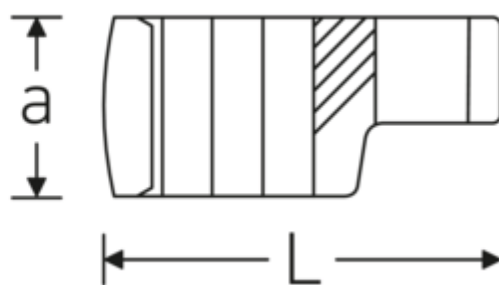

Crowning-Schlüssel, metrisch

440

Art.-Nr. 02190023
GTIN 4018754141043
Modell 440 23

Bezeichnung. 3/8 " Crowring-Schlüssel SW 23mm L.47,5mm

Eigenschaften.

- Doppelsechskant mit AS-Drive-Profil
- Chrome Alloy Steel, verchromt

Technische Zeichnung.

Technische Attribute.

a	19,5 mm
Antriebsvierkant innen (Zoll)	3/8 "
Breite mm (b)	35,7 mm
Länge mm (L)	47,5 mm
S	24,6 mm
Schlüsselweite [mm]	23 mm
W	17,5 mm

Logistikdaten.

Tiefe mm (IFS)	50
Breite mm (IFS)	50
Höhe mm (IFS)	20
WEEE/ElektroG	nicht ear-pflichtig
Länge (verpackt, mm)	50
Breite (verpackt, mm)	50
Höhe (verpackt, mm)	20