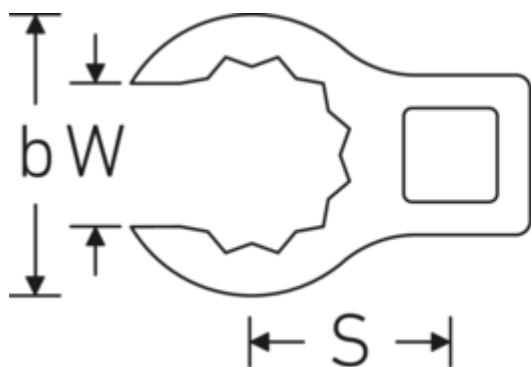

Crowning-Schlüssel, metrisch

440

Art.-Nr. 02190023
GTIN 4018754141043
Modell 440 23

Bezeichnung. 3/8 " Crowring-Schlüssel SW 23mm L.47,5mm

Eigenschaften.

- Doppelsechskant mit AS-Drive-Profil
- Chrome Alloy Steel, verchromt

Technische Zeichnung.

Technische Attribute.

a	19,5 mm
Antriebsvierkant innen (Zoll)	3/8 "
Breite mm (b)	35,7 mm
Länge mm (L)	47,5 mm
S	24,6 mm
Schlüsselweite [mm]	23 mm
W	17,5 mm

Logistikdaten.

Tiefe mm (IFS)	50
Breite mm (IFS)	50
Höhe mm (IFS)	20
WEEE/ElektroG	nicht ear-pflichtig
Länge (verpackt, mm)	50
Breite (verpackt, mm)	50
Höhe (verpackt, mm)	20