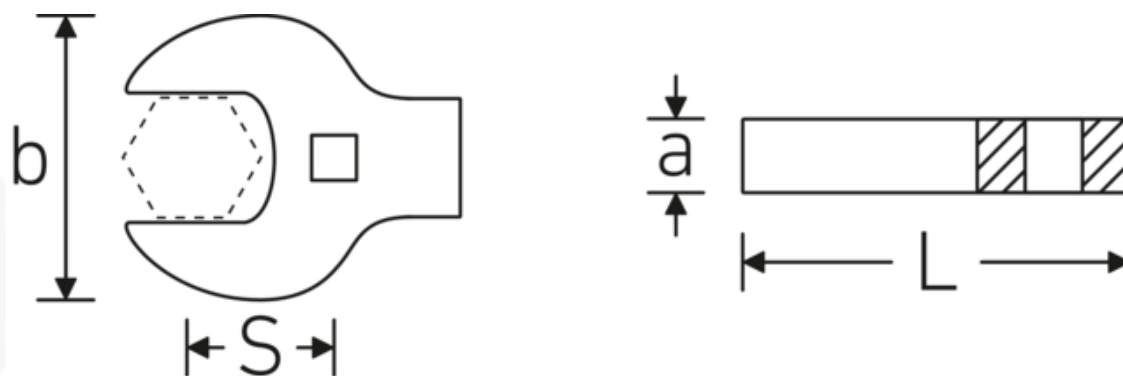

### Bezeichnung.

1/2 " Crowfoot-Schlüssel heavy-duty SW 2" L.89mm

### Eigenschaften.

- für besonders hohe Belastungen, z. B. Edelstahlverschraubungen
- vollständige Nutzung des Schlüsselmauls in Kombination mit Standardknarren oder Drehmomentschlüssel mit festem Vierkant
- verchromt

## Technische Attribute.

<b>a</b>	16 mm
<b>Antriebsvierkant innen (Zoll)</b>	1/2 "
<b>Breite mm (b)</b>	90 mm
<b>Länge mm (L)</b>	89 mm
<b>S</b>	52,3 mm
<b>Schlüsselweite [Zoll]</b>	2 "

## Varianten.

Art.-Nr.	Modell-Nr. (ERP)	Bezeichnung	GTIN
02501024	540A HD SW 3/8	3/8 " Crowfoot-Schlüssel heavy-duty SW 3/8" L.39mm	4018754285709
02501028	540A HD SW 7/16	3/8 " Crowfoot-Schlüssel heavy-duty SW 7/16" L.40mm	4018754285716
02501032	540A HD SW 1/2	3/8 " Crowfoot-Schlüssel heavy-duty SW 1/2" L.42mm	4018754285723
02501034	540A HD SW 9/16	3/8 " Crowfoot-Schlüssel heavy-duty SW 9/16" L.43,4mm	4018754198078
02501036	540A HD SW 5/8	3/8 " Crowfoot-Schlüssel heavy-duty SW 5/8" L.45mm	4018754198085
02501038	540A HD SW 11/16	3/8 " Crowfoot-Schlüssel heavy-duty SW 11/16" L.47,2mm	4018754198092
02501040	540A HD SW 3/4	3/8 " Crowfoot-Schlüssel heavy-duty SW 3/4" L.49mm	4018754285730
02501042	540A HD SW 13/16	3/8 " Crowfoot-Schlüssel heavy-duty SW 13/16" L.51mm	4018754204359