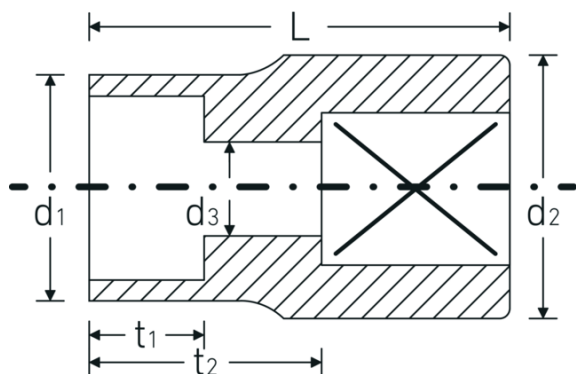

Bocas de llave de vaso

45TX

Núm. art. **02270012**
GTIN **4018754003709**
Modelo **45 TX E 12**

Designación. 3/8 " Juego de bocas de llaves de vaso L.28mm

Descripción.

- para tornillos externos TORX®
- HPQ®-Acero de altas características, cromadas

Dibujo técnico.

Atributos técnicos.

Perfil de salida	TORX®
Accionamiento cuadrado interior (pulgadas)	3/8 "
d1	14,9 mm
d2	16,5 mm
d3	7,2 mm
Tamaño Perfil de salida	E12
Longitud mm (L)	28 mm
t1	9,5 mm
t2	16,5 mm

Datos logísticos.

Profundidad mm (IFS)	28
Anchura mm (IFS)	17
Altura mm (IFS)	17
RAEE/Ley eléctrica	nicht ear-pflichtig
Longitud (empaquetada, mm)	95
Anchura (empaquetada, mm)	40
Altura en pulgadas	30
Volumen (envasado, dm3)	0.114 dm3
Núm. art.	02270012
Peso (bruto, kg)	0,280
Peso PAP (kg)	0,000
Peso PVC (kg)	0,005
GTIN	4018754003709
País de origen AWR	GERMANY
Región de origen	Nordrhein-Westfalen
Customs tariff no.	82042000
Norma de embalaje	10
Peso	30 g

Variantes.

Núm. art.	Model no. (ERP)	Designación	GTIN
02270005	45 TX E 5	3/8 " Juego de bocas de llaves de vaso L.28mm	4018754003655
02270006	45 TX E 6	3/8 " Juego de bocas de llaves de vaso L.28mm	4018754003662
02270007	45 TX E 7	3/8 " Juego de bocas de llaves de vaso L.28mm	4018754003679