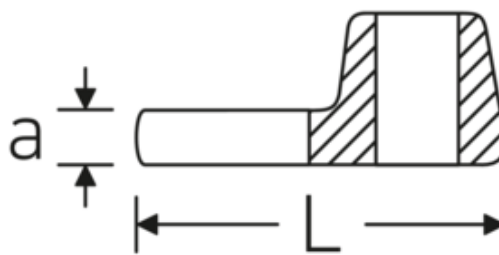

Crowfoot-Schlüssel, metrisch

540

Art.-Nr. 02200011
GTIN 4018754149414
Modell 540 11

Bezeichnung. 3/8 " Crowfoot-Schlüssel SW 11mm L.32mm

Eigenschaften. • Chrome Alloy Steel, verchromt

Technische Zeichnung.

Technische Attribute.

a	6,3 mm
Antriebsvierkant innen (Zoll)	3/8 "
Breite mm (b)	22,2 mm
Länge mm (L)	32 mm
S	17,4 mm
Schlüsselweite [mm]	11 mm

Logistikdaten.

Tiefe mm (IFS)	45
Breite mm (IFS)	35
Höhe mm (IFS)	19
WEEE/ElektroG	nicht ear-pflichtig
Länge (verpackt, mm)	45
Breite (verpackt, mm)	35
Höhe (verpackt, mm)	19