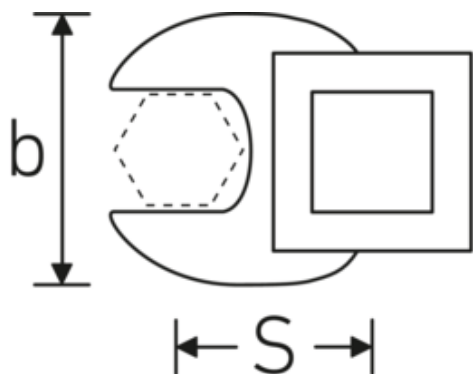

Crowfoot-Schlüssel, metrisch

540

Art.-Nr. 02200011
GTIN 4018754149414
Modell 540 11

Bezeichnung. 3/8 " Crowfoot-Schlüssel SW 11mm L.32mm

Eigenschaften. • Chrome Alloy Steel, verchromt

Technische Zeichnung.

Technische Attribute.

a	6,3 mm
Antriebsvierkant innen (Zoll)	3/8 "
Breite mm (b)	22,2 mm
Länge mm (L)	32 mm
S	17,4 mm
Schlüsselweite [mm]	11 mm

Logistikdaten.

Tiefe mm (IFS)	45
Breite mm (IFS)	35
Höhe mm (IFS)	19
WEEE/ElektroG	nicht ear-pflichtig
Länge (verpackt, mm)	45
Breite (verpackt, mm)	35
Höhe (verpackt, mm)	19