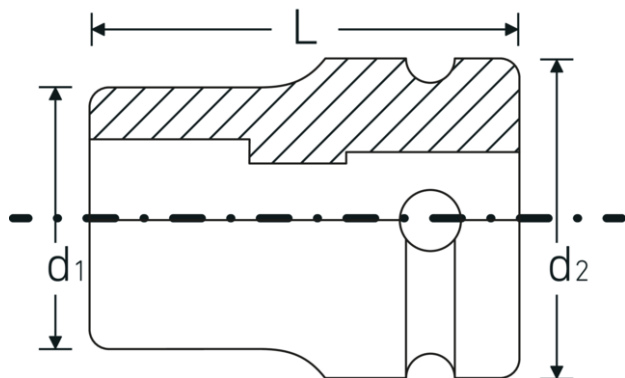

### Funcionalidad optimizada.

Todas las bocas de llaves de vaso IMPACT cuentan con un orificio transversal pasante para el pasador de unión y con una ranura profunda para la junta de goma de seguridad. El pasador de seguridad no está sometido a carga durante la aplicación.

### Gran precisión de ajuste.

La elevada precisión de ajuste que se consigue gracias a las tolerancias extremadamente pequeñas garantiza una transmisión óptima y sin holgura de la fuerza desde la llave de impacto hasta la boca de llave de vaso, así como una durabilidad considerablemente mayor.

## Dibujo técnico.

## Atributos técnicos.

Perfil de salida	TORX®
Perfil de salida TORX® (mm)	16,6 mm
Accionamiento cuadrado interior (pulgadas)	1/2 "
d1	22 mm
d2	30 mm
Tamaño Perfil de salida	E18
Longitud mm (L)	38 mm