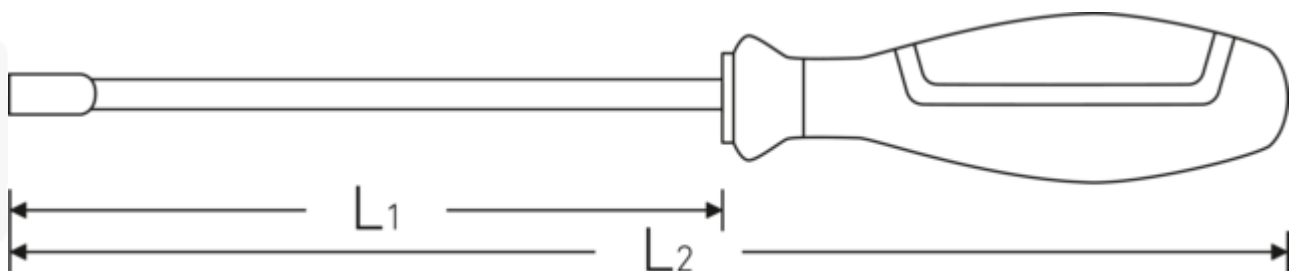

- für Außensechskantschrauben
- 3-Komponenten-Griff mit Kopflaserung
- Chrome Alloy Steel, verchromt
- DIN 3125

Technologien und Leistungsmerkmale.

3-Komponenten-Griff

Unser 3-Komponenten-Griff vereint harte, weiche und spezialfaserbeschichtete Komponenten, die ihm seine optimierte Ergonomie, maximale Kraftübertragung und erhöhte Sicherheit bei täglicher Nutzung verleihen.

Technische Zeichnung.

Technische Attribute.

d	17,2 mm
DIN	DIN 3125
L1	125 mm
L2	250 mm
Schlüsselweite [mm]	12 mm

Logistikdaten.

Tiefe mm (IFS)	250
Breite mm (IFS)	35
Höhe mm (IFS)	35
WEEE/ElektroG	nicht ear-pflichtig
Länge (verpackt, mm)	257
Breite (verpackt, mm)	110
Höhe (verpackt, mm)	65
Volumen (verpackt, dm3)	1.83755 dm3
Art.-Nr.	43093012
Gewicht (brutto, kg)	0,879
Gewicht PAP (kg)	0,081
Gewicht PVC (kg)	0,000
GTIN	4018754278237
Ursprungsland AWR	GERMANY
Ursprungsregion	Nordrhein-Westfalen
Zolltarifnr.	82054000
Packnorm	5
Gewicht (g)	168 g