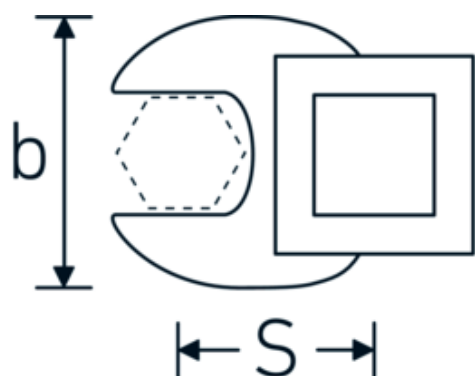

Llaves de boca tipo CROW-FOOT

540a

Núm. art. **02500066**
GTIN **4018754004805**
Modelo **540 A 1 5/8**

Designación. 3/8 " Llave de vaso Crowfoot SW 1 5/8" L.63mm

Descripción.

- Chrome-Alloy-Steel, cromadas
- ¡atención! Valores de regulación modificados en la llave dinamométrica

Dibujo técnico.

Atributos técnicos.

a	8 mm
Accionamiento cuadrado interior (pulgadas)	3/8 "
Anchura mm (b)	70 mm
Longitud mm (L)	63 mm
S	37,3 mm

Datos logísticos.

Profundidad mm (IFS)	63
Anchura mm (IFS)	70
Altura mm (IFS)	18
RAEE/Ley eléctrica	nicht ear-pflichtig
Longitud (empaquetada, mm)	63
Anchura (empaquetada, mm)	70
Altura en pulgadas	18

País de origen AWR GERMANY

Región de origen Nordrhein-Westfalen

Customs tariff no. 82042000

Norma de embalaje 1

Peso 140 g

Variantes.

Núm. art.	Model no. (ERP)	Designación	GTIN
01500024	540 A 3/8	1/4 " Llave de vaso Crowfoot SW 3/8" L.25,5mm	4018754173839
02500028	540 A 7/16	3/8 " Llave de vaso Crowfoot SW 7/16" L.32mm	4018754004621
02500032	540 A 1/2	3/8 " Llave de vaso Crowfoot SW 1/2" L.34,3mm	4018754004638
02500034	540 A 9/16	3/8 " Llave de vaso Crowfoot SW 9/16" L.37,7mm	4018754004645
02500036	540 A 5/8	3/8 " Llave de vaso Crowfoot SW 5/8" L.37,7mm	4018754004652
02500038	540 A 11/16	3/8 " Llave de vaso Crowfoot SW 11/16" L.42,5mm	4018754004669
02500040	540 A 3/4	3/8 " Llave de vaso Crowfoot SW 3/4" L.42,5mm	4018754004676
02500042	540 A 13/16	3/8 " Llave de vaso Crowfoot SW 13/16" L.42,3mm	4018754004683
02500044	540 A 7/8	3/8 " Llave de vaso Crowfoot SW 7/8" L.44,5mm	4018754004690
02500048	540 A 1	3/8 " Llave de vaso Crowfoot SW 1" L.47mm	4018754004706
02500050	540 A 1 1/16	3/8 " Llave de vaso Crowfoot SW 1 1/16" L.47mm	4018754004713
02500052	540 A 1 1/8	3/8 " Llave de vaso Crowfoot SW 1 1/8" L.50mm	4018754004720
02500054	540 A 1 3/16	3/8 " Llave de vaso Crowfoot SW 1 3/16" L.50mm	4018754004737
02500056	540 A 1 1/4	3/8 " Llave de vaso Crowfoot SW 1 1/4" L.53mm	4018754004744