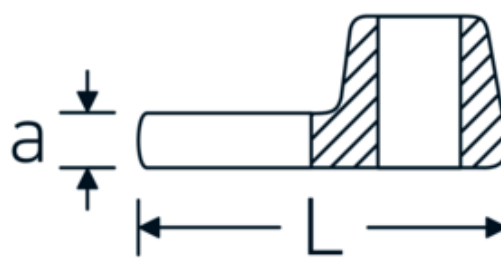

Llaves de boca tipo CROW-FOOT

540a

Núm. art. **02500066**
GTIN **4018754004805**
Modelo **540 A 1 5/8**

Designación. 3/8 " Llave de vaso Crowfoot SW 1 5/8" L.63mm

Descripción.

- Chrome-Alloy-Steel, cromadas
- ¡atención! Valores de regulación modificados en la llave dinamométrica

Dibujo técnico.

Atributos técnicos.

a	8 mm
Accionamiento cuadrado interior (pulgadas)	3/8 "
Anchura mm (b)	70 mm
Longitud mm (L)	63 mm
S	37,3 mm

Datos logísticos.

Profundidad mm (IFS)	63
Anchura mm (IFS)	70
Altura mm (IFS)	18
RAEE/Ley eléctrica	nicht ear-pflichtig
Longitud (empaquetada, mm)	63
Anchura (empaquetada, mm)	70
Altura en pulgadas	18

País de origen AWR GERMANY

Región de origen Nordrhein-Westfalen

Customs tariff no. 82042000

Norma de embalaje 1

Peso 140 g

Variantes.

Núm. art.	Model no. (ERP)	Designación	GTIN
01500024	540 A 3/8	1/4 " Llave de vaso Crowfoot SW 3/8" L.25,5mm	4018754173839
02500028	540 A 7/16	3/8 " Llave de vaso Crowfoot SW 7/16" L.32mm	4018754004621
02500032	540 A 1/2	3/8 " Llave de vaso Crowfoot SW 1/2" L.34,3mm	4018754004638
02500034	540 A 9/16	3/8 " Llave de vaso Crowfoot SW 9/16" L.37,7mm	4018754004645
02500036	540 A 5/8	3/8 " Llave de vaso Crowfoot SW 5/8" L.37,7mm	4018754004652
02500038	540 A 11/16	3/8 " Llave de vaso Crowfoot SW 11/16" L.42,5mm	4018754004669
02500040	540 A 3/4	3/8 " Llave de vaso Crowfoot SW 3/4" L.42,5mm	4018754004676
02500042	540 A 13/16	3/8 " Llave de vaso Crowfoot SW 13/16" L.42,3mm	4018754004683
02500044	540 A 7/8	3/8 " Llave de vaso Crowfoot SW 7/8" L.44,5mm	4018754004690
02500048	540 A 1	3/8 " Llave de vaso Crowfoot SW 1" L.47mm	4018754004706
02500050	540 A 1 1/16	3/8 " Llave de vaso Crowfoot SW 1 1/16" L.47mm	4018754004713
02500052	540 A 1 1/8	3/8 " Llave de vaso Crowfoot SW 1 1/8" L.50mm	4018754004720
02500054	540 A 1 3/16	3/8 " Llave de vaso Crowfoot SW 1 3/16" L.50mm	4018754004737
02500056	540 A 1 1/4	3/8 " Llave de vaso Crowfoot SW 1 1/4" L.53mm	4018754004744