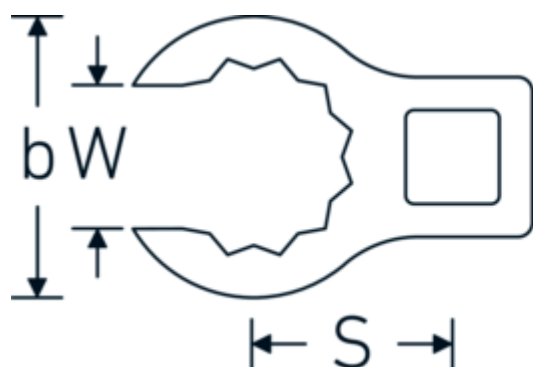

Llaves de boca en estrella, tipo CROW-RING

440

Núm. art. 03190040
GTIN 4018754141180
Modelo 440 40

Designación. 1/2 " Llave de vaso Crowring SW 40mm L.71,8mm

Descripción.

- Chrome-Alloy-Steel, cromadas
- ¡atención! Valores de regulación modificados en la llave dinamométrica

Dibujo técnico.

Atributos técnicos.

a	24,5 mm
Accionamiento cuadrado interior (pulgadas)	1/2 "
Anchura mm (b)	57.9 mm
Longitud mm (L)	71,8 mm
S	37,7 mm
Anchura de los planos [mm]	40 mm

Datos logísticos.

Profundidad mm (IFS)	72
Anchura mm (IFS)	56
Altura mm (IFS)	24
RAEE/Ley eléctrica	nicht ear-pflichtig
Longitud (empaquetada, mm)	72
Anchura (empaquetada, mm)	56
Altura en pulgadas	24

Variantes.

Núm. art.	Model no. (ERP)	Designación	GTIN
01190008	440 8	1/4 " Llave de vaso Crowring SW 8mm L.23,8mm	4018754149094
01190009	440 9	1/4 " Llave de vaso Crowring SW 9mm L.28,5mm	4018754140985
01190010	440 10	1/4 " Llave de vaso Crowring SW 10mm L.28,4mm	4018754000739
01190011	440 11	1/4 " Llave de vaso Crowring SW 11mm L.28mm	4018754149100
01190012	440 12	1/4 " Llave de vaso Crowring SW 12mm L.30,8mm	4018754000746
01190013	440 13	1/4 " Llave de vaso Crowring SW 13mm L.32mm	4018754102099
01190014	440 14	1/4 " Llave de vaso Crowring SW 14mm L.31,7mm	4018754000753
02190015	440 15	3/8 " Llave de vaso Crowring SW 15mm L.36,5mm	4018754141029
02190016	440 16	3/8 " Llave de vaso Crowring SW 16mm L.36,1mm	4018754003389
02190017	440 17	3/8 " Llave de vaso Crowring SW 17mm L.39,2mm	4018754003396
02190018	440 18	3/8 " Llave de vaso Crowring SW 18mm L.40,8mm	4018754003402
02190019	440 19	3/8 " Llave de vaso Crowring SW 19mm L.40,5mm	4018754003419
02190020	440 20	3/8 " Llave de vaso Crowring SW 20mm L.42,9mm	4018754141036
02190021	440 21	3/8 " Llave de vaso Crowring SW 21mm L.42,8mm	4018754003426