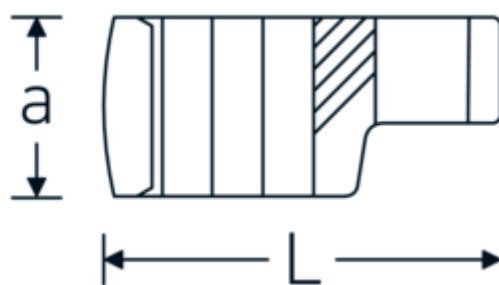

Llaves de boca en estrella, tipo CROW-RING

440

Núm. art. 03190040
GTIN 4018754141180
Modelo 440 40

Designación. 1/2 " Llave de vaso Crowring SW 40mm L.71,8mm

Descripción.

- Chrome-Alloy-Steel, cromadas
- ¡atención! Valores de regulación modificados en la llave dinamométrica

Dibujo técnico.

Atributos técnicos.

a	24,5 mm
Accionamiento cuadrado interior (pulgadas)	1/2 "
Anchura mm (b)	57.9 mm
Longitud mm (L)	71,8 mm
S	37,7 mm
Anchura de los planos [mm]	40 mm

Datos logísticos.

Profundidad mm (IFS)	72
Anchura mm (IFS)	56
Altura mm (IFS)	24
RAEE/Ley eléctrica	nicht ear-pflichtig
Longitud (empaquetada, mm)	72
Anchura (empaquetada, mm)	56
Altura en pulgadas	24

Variantes.

Núm. art.	Model no. (ERP)	Designación	GTIN
01190008	440 8	1/4 " Llave de vaso Crowring SW 8mm L.23,8mm	4018754149094
01190009	440 9	1/4 " Llave de vaso Crowring SW 9mm L.28,5mm	4018754140985
01190010	440 10	1/4 " Llave de vaso Crowring SW 10mm L.28,4mm	4018754000739
01190011	440 11	1/4 " Llave de vaso Crowring SW 11mm L.28mm	4018754149100
01190012	440 12	1/4 " Llave de vaso Crowring SW 12mm L.30,8mm	4018754000746
01190013	440 13	1/4 " Llave de vaso Crowring SW 13mm L.32mm	4018754102099
01190014	440 14	1/4 " Llave de vaso Crowring SW 14mm L.31,7mm	4018754000753
02190015	440 15	3/8 " Llave de vaso Crowring SW 15mm L.36,5mm	4018754141029
02190016	440 16	3/8 " Llave de vaso Crowring SW 16mm L.36,1mm	4018754003389
02190017	440 17	3/8 " Llave de vaso Crowring SW 17mm L.39,2mm	4018754003396
02190018	440 18	3/8 " Llave de vaso Crowring SW 18mm L.40,8mm	4018754003402
02190019	440 19	3/8 " Llave de vaso Crowring SW 19mm L.40,5mm	4018754003419
02190020	440 20	3/8 " Llave de vaso Crowring SW 20mm L.42,9mm	4018754141036
02190021	440 21	3/8 " Llave de vaso Crowring SW 21mm L.42,8mm	4018754003426