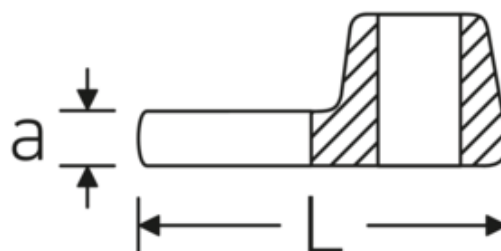

Kragefodsnøgler

540

Art. nr. 02200050
GTIN 4018754141159
Model 540 50

Mærke. 3/8 " Kragefodsnøgler Nøglestr. 50mm L.75mm

Egenskaber.

- Chrome-Alloy-Steel, forkromet
- BEMÆRK! Ændrede indstillingsværdier på momentnøglen <!-- (se note side [170524]) -->

Teknisk tegning.

Tekniske attributter.

Nøglestørrelse [mm]	50 mm
Firkantet drev indvendigt (tommer)	3/8 "
Længde mm (L)	75 mm
Bredde mm (b)	88 mm
a	8 mm

Logistiske data.

Art. nr.	02200050
GTIN	4018754141159
Vægt (g)	217 g
Volym (förpackad, dm3)	0.18 dm3
Pakkestandard	1
WEEE/ElektroG	nicht ear-pflichtig

S	45,4 mm	Toldtarif nr.	82042000
		Oprindelsesland AWR	GERMANY
		Oprindelsesregion	Nordrhein-Westfalen
		Dybde mm (IFS)	89
		Bredde mm (IFS)	74
		Højde mm (IFS)	18
		Vægt (brutto, kg)	0,222
		Vægt PAP (kg)	0,000
		Vægt PVC (kg)	0,004
		Længde (pakket, mm)	100
		Bredde (pakket, mm)	90
		Højde (pakket, mm)	20