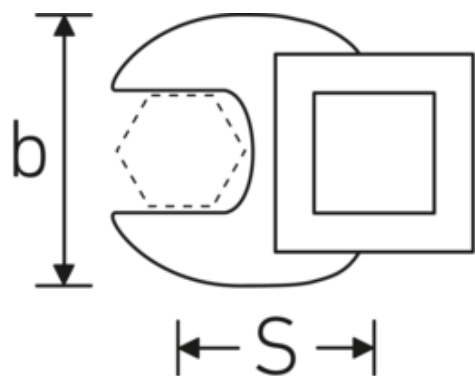

Kragefodsnøgler

540

Art. nr. 02200050
GTIN 4018754141159
Model 540 50

Mærke. 3/8 " Kragefodsnøgler Nøglestr. 50mm L.75mm

Egenskaber.

- Chrome-Alloy-Steel, forkromet
- BEMÆRK! Ændrede indstillingsværdier på momentnøglen <!-- (se note side [170524]) -->

Teknisk tegning.

Tekniske attributter.

Nøglestørrelse [mm]	50 mm
Firkantet drev indvendigt (tommer)	3/8 "
Længde mm (L)	75 mm
Bredde mm (b)	88 mm
a	8 mm

Logistiske data.

Art. nr.	02200050
GTIN	4018754141159
Vægt (g)	217 g
Volym (förpackad, dm3)	0.18 dm3
Pakkestandard	1
WEEE/ElektroG	nicht ear-pflichtig

S	45,4 mm	Toldtarif nr.	82042000
		Oprindelsesland AWR	GERMANY
		Oprindelsesregion	Nordrhein-Westfalen
		Dybde mm (IFS)	89
		Bredde mm (IFS)	74
		Højde mm (IFS)	18
		Vægt (brutto, kg)	0,222
		Vægt PAP (kg)	0,000
		Vægt PVC (kg)	0,004
		Længde (pakket, mm)	100
		Bredde (pakket, mm)	90
		Højde (pakket, mm)	20