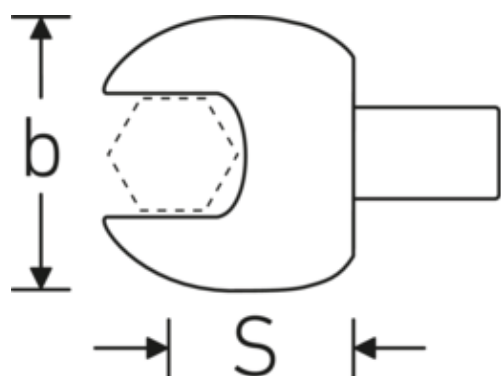

Gaffel-indstiksværktøj

731/100

Art. nr. 58211046
GTIN 4018754238712
Model 731/100 46

Mærke.

Gaffel-indstiksværktøj Nøglestr. 46mm Værktøjshold.22 x 28

Fordele.

Til momentnøgler med firkantet indstik

Teknisk tegning.

Tekniske attributter.

Nøglestørrelse [mm]	46 mm
Størrelse værktøjsholder [indvendig firkant]	22 x 28 mm
Bredde mm (b)	94 mm

Logistiske data.

Art. nr.	58211046
GTIN	4018754238712
Vægt (g)	934 g
Volym (förpackad, dm3)	0.469456 dm3

Højde mm (h)	17 mm	Pakkestandard	1
S	55 mm	WEEE/ElektroG	nicht ear-pflichtig
		Toldtarif nr.	82041100
		Oprindelsesland AWR	GERMANY
		Oprindelsesregion	Nordrhein-Westfalen
		Dybde mm (IFS)	120
		Bredde mm (IFS)	95
		Højde mm (IFS)	37
		Vægt (brutto, kg)	0,945
		Vægt PAP (kg)	0,000
		Vægt PVC (kg)	0,006
		Længde (pakket, mm)	122
		Bredde (pakket, mm)	104
		Højde (pakket, mm)	37