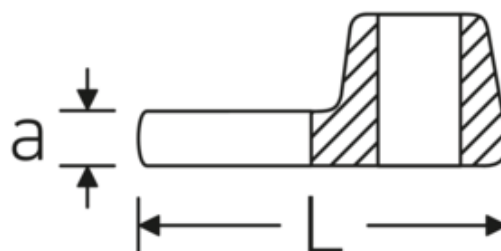

## Kragefodsnøgler

540

Art. nr. 02200046  
GTIN 4018754141142  
Model 540 46

**Mærke.** 3/8 " Kragefodsnøgler Nøglestr. 46mm L.72mm

**Egenskaber.**

- Chrome-Alloy-Steel, forkromet
- BEMÆRK! Ændrede indstillingsværdier på momentnøglen <!-- (se note side [170524]) -->

## Teknisk tegning.

## Tekniske attributter.

Nøglestørrelse [mm]	46 mm
Firkantet drev indvendigt (tommer)	3/8 "
Længde mm (L)	72 mm
Bredde mm (b)	82 mm
a	8 mm