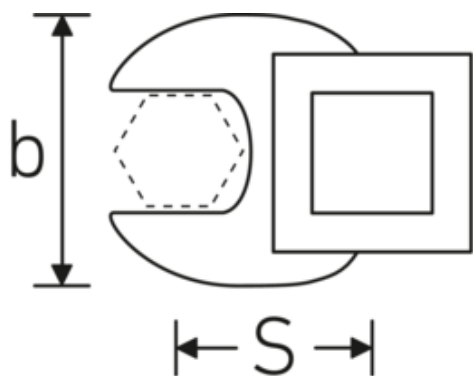

## Kragefodsnøgler

540

Art. nr. 02200046  
GTIN 4018754141142  
Model 540 46

**Mærke.** 3/8 " Kragefodsnøgler Nøglestr. 46mm L.72mm

**Egenskaber.**

- Chrome-Alloy-Steel, forkromet
- BEMÆRK! Ændrede indstillingsværdier på momentnøglen <!-- (se note side [170524]) -->

## Teknisk tegning.

## Tekniske attributter.

Nøglestørrelse [mm]	46 mm
Firkantet drev indvendigt (tommer)	3/8 "
Længde mm (L)	72 mm
Bredde mm (b)	82 mm
a	8 mm