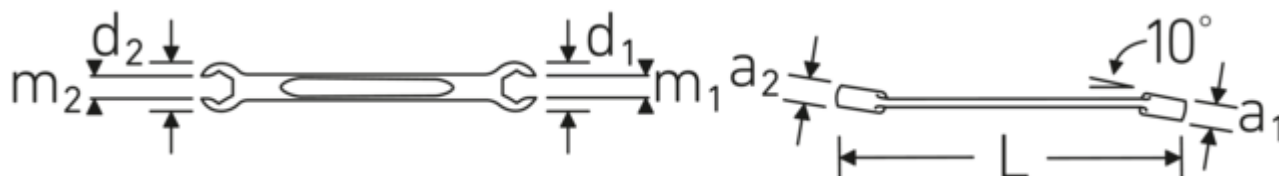

- **Metrisk, forskellige** endestørrelser
- Vinklet 10°
- Sekskantet med AS-Drive profil
- Holdbart, slankt og let design
- Høj bøjningsstyrke takket være dobbelt T-profil
- STAHLWILLES afrundede overflade giver en skridsikker, behagelig fornemmelse
- Sænksmedet, forstærket og afkølet i oliebad
- Chrome Alloy Steel, forkromet
- DIN 3118 / ISO 3318

Fordele.

med sekskant

Teknologier og egenskaber.

Anti-Slip-Drive

Den specielle AS-Drive profil muliggør høj kraftoverførsel til skruernes og boltens flader uden at beskadige dem. Dette forhindrer også, at skruehovedet rives af.

Tyndvæggede ringe

Vores ringes tynde vægddiameter gør det nemmere at arbejde på trange steder. Ringsiderne er højere end standardmøtrikker, hvilket forhindrer fastklemning.

Teknisk tegning.

Tekniske attributter.