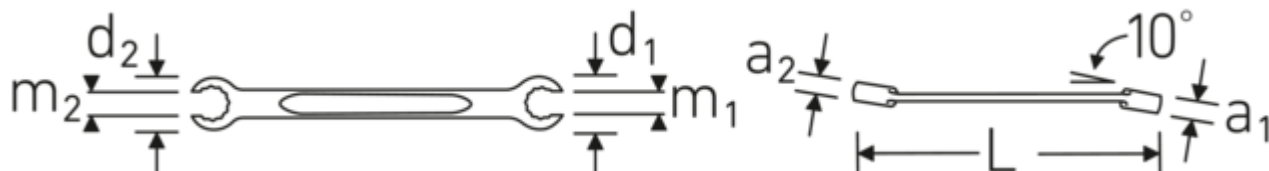

- **Metrisk, forskellige** endestørrelser
- Vinklet 10°
- Tolvkantet med AS-Drive profil
- Holdbart, slankt og let design
- Høj bøjningsstyrke takket være dobbelt T-profil
- STAHLWILLEs afrundede overflade giver en skridsikker, behagelig fornemmelse
- Sænksmedet, forstærket og afkølet i oliebad
- Chrome Alloy Steel, forkromet
- DIN 3118 / ISO 3318

Fordele.

med dobbeltsekskant

Teknologier og egenskaber.

Anti-Slip-Drive

Den specielle AS-Drive profil muliggør høj kraftoverførsel til skruernes og boltens flader uden at beskadige dem. Dette forhindrer også, at skruehovedet rives af.

Tyndvæggede ringe

Vores ringes tynde vægddiameter gør det nemmere at arbejde på trange steder. Ringsiderne er højere end standardmøtrikker, hvilket forhindrer fastklemning.

Teknisk tegning.

Tekniske attributter.