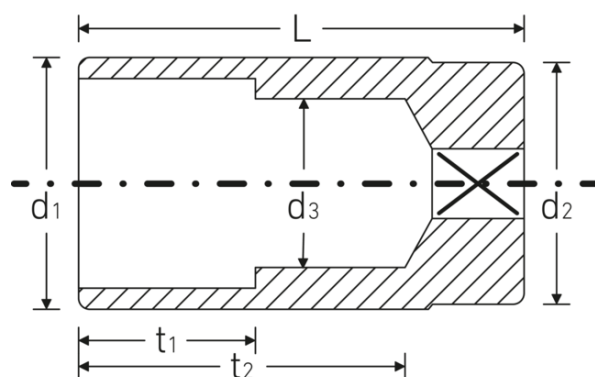

## Topnøglehoveder

46a

Art. nr. 02420038  
GTIN 4018754004379  
Model 46a 11/16

**Mærke.** 3/8 " Topnøgleindsats Nøglestr. 11/16" L.65mm

**Egenskaber.**

- lang
- ASME B 107.1, Fed. Spec. GGG-W-641, SAE AS 954-E
- HPQ®-stål, forkromet

## Tekniske attributter.

Nøglestørrelse [tommer]	11/16 "
Firkantet drev indvendigt (tommer)	3/8 "
Længde mm (L)	65 mm
Udgangsprofil	Dobbeltsekskant AS-Drive
d1	23,4 mm
d2	21,5 mm
d3	16,3 mm
t1	30 mm
t2	52,5 mm