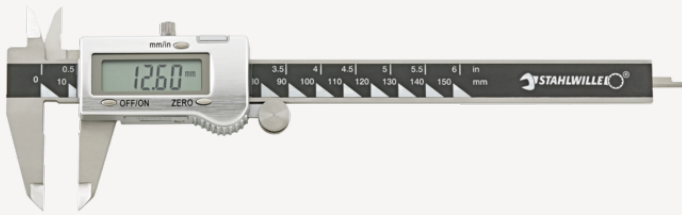

Calibro digitale

12900/1

Nr. art. **77371002**
GTIN **4018754167692**
Modello **12900/1**

Designazione.

Calibro digitale Lar. di misura 150/6 mm/"

Proprietà.

- con coperchio in metallo e pulsanti in metallo
- parti meccaniche in acciaio inossidabile temprato
- inclusa rotella per il montaggio da parte dell'utente, se necessario
- ampio display LCD con eccellente leggibilità, altezza cifre 9 mm
- precisione di visualizzazione 0,01 mm/0,0005"
- punte di misurazione molate finemente e lappate
- tasto di accensione/spengimento
- con calibro di profondità
- unità di misura in mm o pollici, posizione zero in qualsiasi posizione
- incl. 2 batterie da 3 V (tipo CR2032) imballate secondo UN 3091, classe 9
- in una robusta custodia in plastica

Vantaggi.

con copertura del corpo in metallo e pulsanti in metallo

Attributi tecnici.

Campo di misura mm/"	150/6 mm/"
Lunghezza mm (L)	250 mm
Tipo di batteria	CR2032 3V

Dati logistici.

Nr. art.	77371002
GTIN	4018754167692
Peso (g)	312 g
Volume (imballato, dm ³)	0.675 dm ³
Standard di imballaggio	1
RAEE/Legge sull'elettricità	Kleingeräte B2C
N. tariffa doganale	90173000
Paese di origine AWR	CHINA

Varianti.

Nr. art.	Modello N. (ERP)	Designazione	GTIN
77371002	12900/1	Calibro digitale Lar. di misura150/6mm/"	4018754167692
91050002	12900/1 no battery	Calibro digitale Lar. di misura150/6mm/"	4018754281060