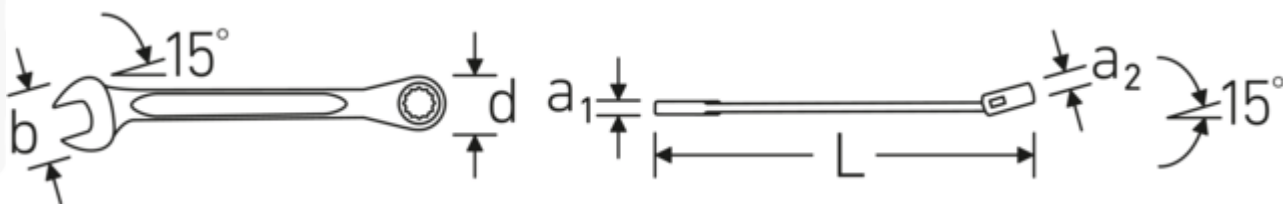

Produktets høydepunkter.

MER NØYAKTIG.

Særlig lave produksjonstoleranser med reproducerbar mål-presisjon gjør det mulig at det ene nøkkelverktøyet er likt det andre. Dermed sitter både gap og ring alltid sikkert fast på skruen og en mest mulig perfekt formtilpasning er gitt.

Teknologier og egenskaper.

Dobbel T-profil

Våre kombinasjons- og ringnøkler har en ekstra fordykning i midten av verktøyet. Akkurat som prinsippet med dobbel T-bjelke, gir dette en enorm bæreevne og maksimal styrke, samtidig som vekten reduseres.

Teknisk tegning.

Tekniske egenskaper.

a	12,5 mm
Antall tenner	72
Arbeidsvinkel	5 °
Bredde mm (b)	43,5 mm
d	38,0 mm
Lengde mm (L)	275 mm
Legering	Chrome Alloy Steel
Kjeveposisjon	15 °
Ringposisjon	15 °
Skiftenøkkelstørrelse 1 [mm]	21 mm
Skiftenøkkelstørrelse 2 [mm]	21 mm