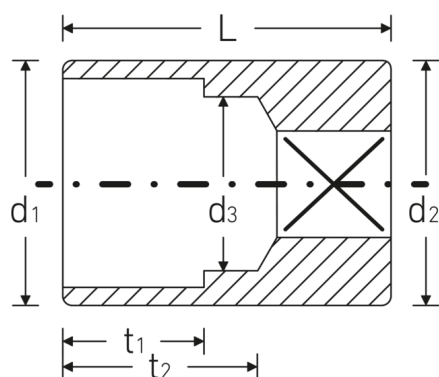

Bocas de llave de vaso

40a

Núm. art. **01410032**
GTIN **4018754001309**
Modelo **40a 1/2**

Designación. 1/4 " Juego de bocas de llaves de vaso SW 1/2" L.23mm

Características.

- ASME B 107.1, Fed. Spec. GGG-W-641, SAE AS 954-E (cifras de ensayos)
- HPQ®-Acero de alta características, cromadas

Dibujo técnico.

Atributos técnicos.

Accionamiento manual/ mecánico	für Handbetätigung
Perfil de salida	AS-drive hexagonal
Accionamiento cuadrado interior (pulgadas)	1/4 "
d1	17,3 mm
d2	17,3 mm
d3	11,5 mm
Longitud mm (L)	23 mm
Anchura de los planos [pulgadas]	1/2 "
t1	9,5 mm
t2	14,1 mm

Datos logísticos.

Profundidad mm (IFS)	23
Anchura mm (IFS)	18
Altura mm (IFS)	18
RAEE/Ley eléctrica	nicht ear-pflichtig
Longitud (embalado, mm)	90
Anchura (embalado, mm)	46
Altura (embalado, mm)	18
Volumen (empaquetado, dm3)	0.07452 dm3
Núm. art.	01410032
Peso (bruto, kg)	0,274
Peso PAP (kg)	0,000
Peso PVC (kg)	0,003
GTIN	4018754001309
País de origen AWR	GERMANY
Región de origen	Nordrhein-Westfalen
Arancel de aduanas núm.	82042000
Norma de embalaje	10
Peso (g)	27 g