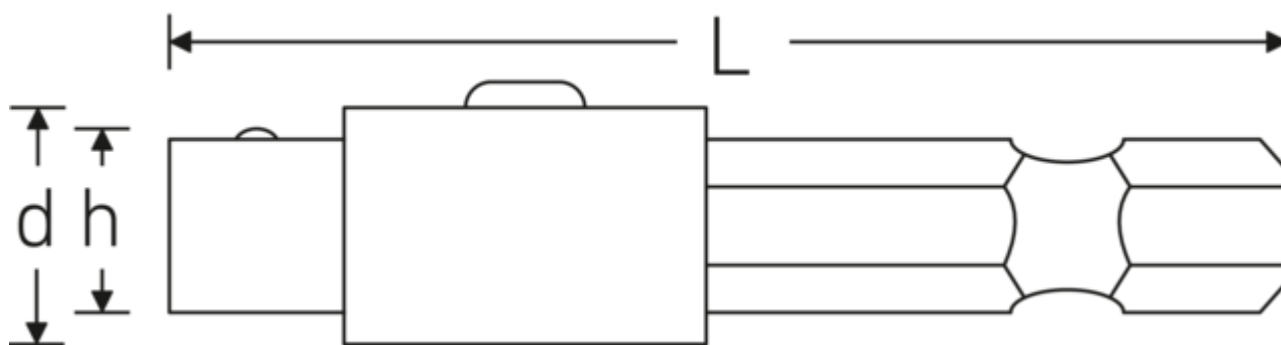

Dibujo técnico.

Atributos técnicos.

Hexágono exterior (pulgadas)	1/4
Cuadrado exterior	E 6,3 mm
Escuadra exterior [pulgadas]	1/4 "
DIN	DIN 3129 / ISO 2725-2
Altura mm (h)	11,2 mm
Longitud mm (L)	50 mm
Modelo N.º	3116/1QR
Accionamiento hexagonal exterior	E 6,3

Datos logísticos.

Profundidad mm (IFS)	50
Anchura mm (IFS)	10
Altura mm (IFS)	12
RAEE/Ley eléctrica	nicht ear-pflichtig
Longitud (embalado, mm)	60
Anchura (embalado, mm)	55
Altura (embalado, mm)	13
Volumen (empaquetado, dm³)	0.0429 dm³
Núm. art.	31161001
Peso (bruto, kg)	0,080
Peso PAP (kg)	0,000
Peso PVC (kg)	0,000
GTIN	4018754284221
País de origen AWR	GERMANY
Región de origen	Nordrhein-Westfalen
Arancel de aduanas núm.	82079030
Norma de embalaje	5
Peso (g)	18 g

Variantes.

Núm. art.	Modelo N.º (ERP)	Designación	GTIN
31161001	3116/1QR	Adaptador de puntas QR, accionado por máquina Hexagonal 1/4" Cuadrado externo 1/4" L.50mm	4018754284221