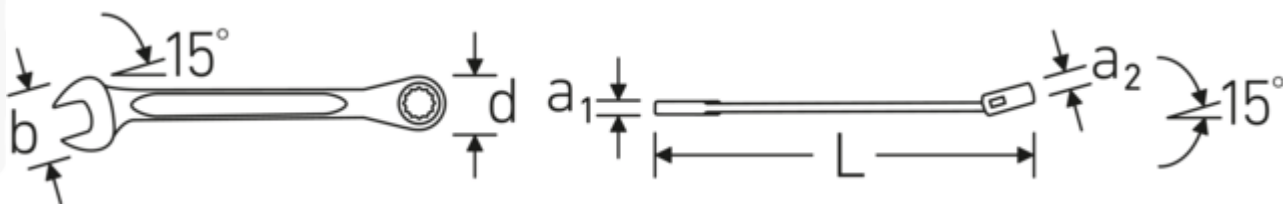

Teknisk tegning.