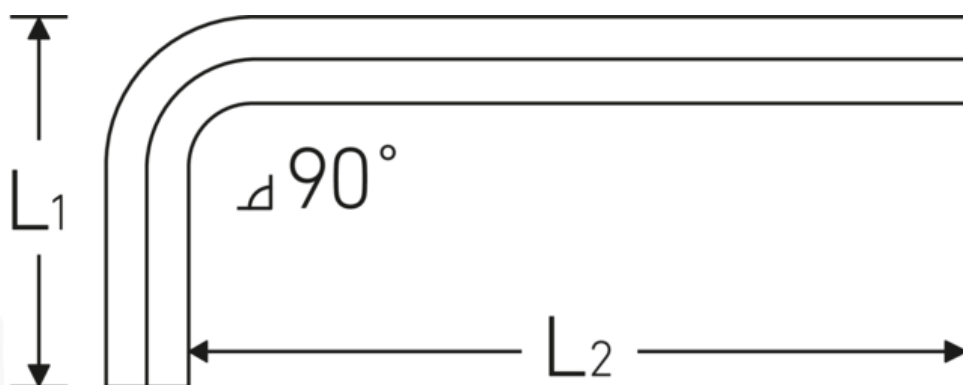

Chiavi a L esagonali

10760a

Nr. art. 43553010
GTIN 4018754332328
Modello 10760a 5/32

Designazione.

Chiave a L esagonale Esagono di uscita 5/32 Lun.25mm x 65mm

Proprietà.

- per viti con esagono incassato **misura in pollici**
- Chrome Alloy Steel, nichelato

Vantaggi.

per viti a brugola esagonali

Disegno tecnico.

Attributi tecnici.

Profilo di uscita esagono

Dati logistici.

Profondità mm (IFS) 71
Larghezza mm (IFS) 28

| | | | |
|-------------------------------------------------|-------|------------------------------------|---------------------|
| Esagono esterno di azionamento (pollici) | 5/32 | Spessore mm (IFS) | 4 |
| L1 | 25 mm | RAEE/Legge sull'elettricità | nicht ear-pflichtig |
| L2 | 65 mm | Lunghezza (imballata, mm) | 175 |
| | | Larghezza (imballata, mm) | 100 |
| | | Spessore (confezionata, mm) | 5 |
| | | Volume (imballato, dm3) | 0.0875 dm3 |
| | | Nr. art. | 43553010 |
| | | Peso (lordo, kg) | 0,102 |
| | | Peso PAP (kg) | 0,000 |
| | | Peso PVC (kg) | 0,004 |
| | | GTIN | 4018754332328 |
| | | Paese di origine AWR | GERMANY |
| | | Regione di origine | Nordrhein-Westfalen |
| | | N. tariffa doganale | 82054000 |
| | | Standard di imballaggio | 10 |
| | | Peso (g) | 10 g |

| | | | |
|----------|------------|----------------------------------------------------------------|---------------|
| 43553024 | 10760a 3/8 | Chiave a L esagonale Esagono di uscita 3/8 Lun.41mm x 105mm | 4018754332373 |
| 43553032 | 10760a 1/2 | Chiave a L esagonale Esagono di uscita 1/2 Lun.50mm x 133mm | 4018754332380 |
| 43553036 | 10760a 5/8 | Chiave a L esagonale Esagono di uscita 5/8 Lun.59mm x 160mm | 4018754332397 |