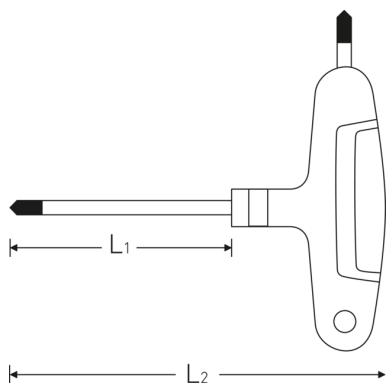

Destornilladores TORX®

10769

Núm. art. **43293008**

GTIN **4018754324477**

Modelo **DRALL+ 10769 T8 TORX®**

Designación.

Destornillador TORX® T8 L.80mm

Características.

- para tornillos rebajados TORX®
- con 2 salidas
- punta negra
- con mango en cruz de 2 componentes
- Chrome Alloy Steel, cromado mate

Ventajas.

con maneral de cruceta de tres componentes

Dibujo técnico.

Atributos técnicos.

Perfil de salida	TORX®
Tamaño perfil de salida	T8
L1	80 mm
L2	96 mm

Datos logísticos.

Profundidad mm (IFS)	127
Anchura mm (IFS)	110
Altura mm (IFS)	22
RAEE/Ley eléctrica	nicht ear-pflichtig
Longitud (embalado, mm)	127
Anchura (embalado, mm)	110
Altura (embalado, mm)	22
Volumen (empaquetado, dm3)	0.30734 dm3
Núm. art.	43293008
Peso (bruto, kg)	0,040
Peso PAP (kg)	0,000
Peso PVC (kg)	0,004
GTIN	4018754324477
País de origen AWR	GERMANY
Región de origen	Nordrhein-Westfalen
Arancel de aduanas núm.	82054000
Norma de embalaje	10
Peso (g)	12 g