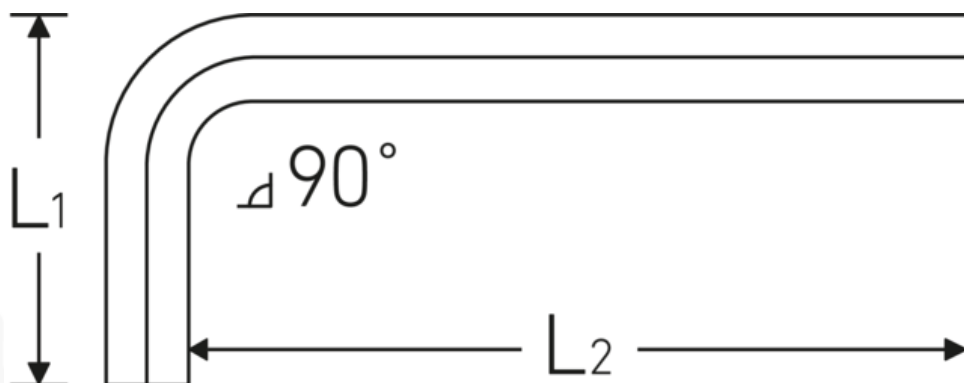

### Designazione.

Chiave a L esagonale Esagono di uscita 3/32 Lun.17mm x 51mm

### Proprietà.

- per viti con esagono incassato **misura in pollici**
- Chrome Alloy Steel, nichelato

## Vantaggi.

per viti a brugola esagonali

## Attributi tecnici.

Profilo di uscita esagono