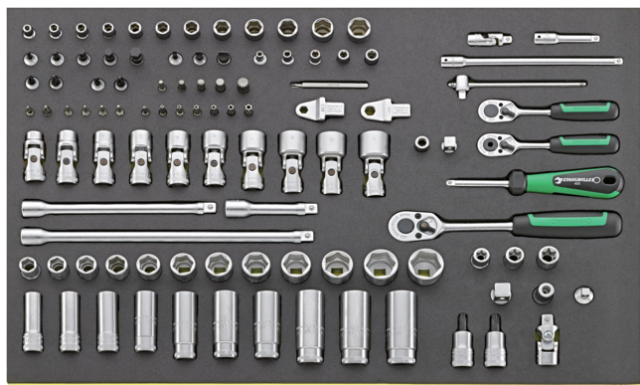

STAHLWILLE Eduard Wille GmbH

Lindenallee 27 · 42349 Wuppertal · Alemania · Tel.: +49 202 4791-0

info@stahlwille.de · www.stahlwille.com

© STAHLWILLE Eduard Wille GmbH, Wuppertal