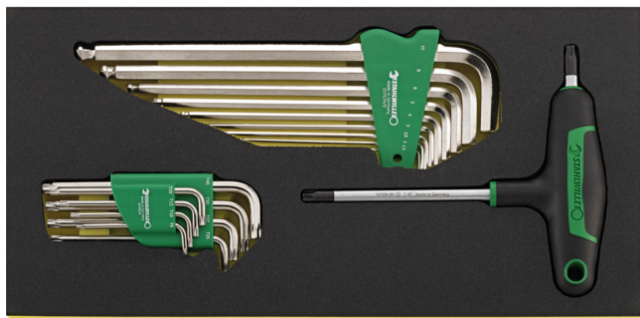

STAHLWILLE Eduard Wille GmbH

Lindenallee 27 · 42349 Wuppertal · Alemania · Tel.: +49 202 4791-0

info@stahlwille.de · www.stahlwille.com

© STAHLWILLE Eduard Wille GmbH, Wuppertal