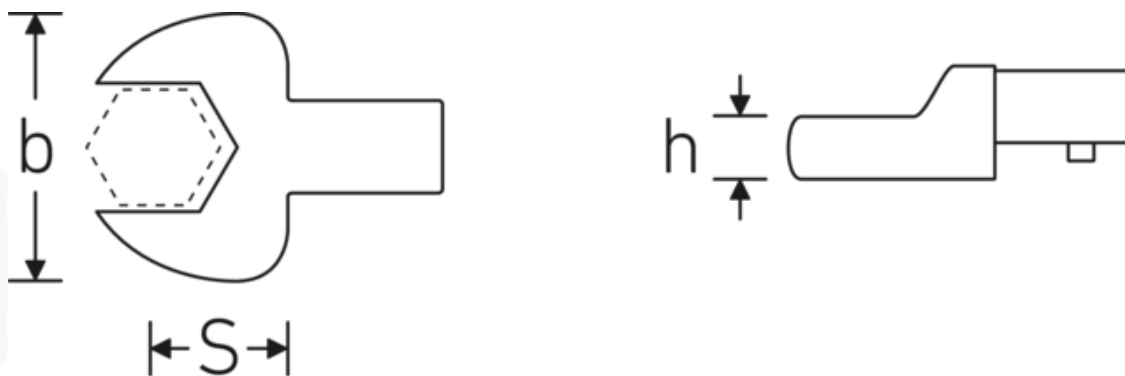

### Aanwijzing.

Insteeksteeksleutel Maat 19mm Gereedschapshouder 9 x 12

### Kenmerken.

- Voor momentsleutels met vierkante mof
- Vastgezet door penvergrendeling
- Chroom plating over nikkel, duurzaam en spaanbestendig
- Drop forged, gehard en gekoeld in een oliebad
- Extreem veerkrachtig, uitzonderlijk duurzaam

## Technische kenmerken.

Breedte mm (b)	42 mm
Afmetingen gereedschapshouder [binnenzeskant]	9 x 12 mm
Hoogte mm (h)	9 mm
S	20 mm
Sleutelplaatdikte [mm]	19 mm