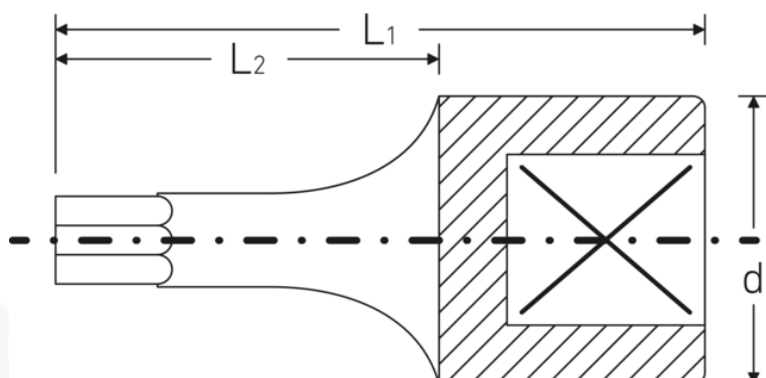

## Cabezas de destornillador

**44KTX**

Núm. art. **01350015**  
GTIN **4018754001156**  
Modelo **44KTX TX15 TORX®**

**Designación.** 1/4 " Punta para destornilladores L.28mm

**Características.**

- para tornillos de interior TORX®
- Chrome-Alloy-Steel, cromadas

## Dibujo técnico.

## Datos logísticos.

Profundidad mm (IFS) 28  
Anchura mm (IFS) 12

<b>Perfil de salida</b>	TORX®	<b>Altura mm (IFS)</b>	12
<b>Accionamiento cuadrado interior (pulgadas)</b>	1/4 "	<b>RAEE/Ley eléctrica</b>	nicht ear-pflichtig
<b>d</b>	11,6 mm	<b>Longitud (embalado, mm)</b>	65
<b>Tamaño perfil de salida</b>	T15	<b>Anchura (embalado, mm)</b>	35
<b>L1</b>	28 mm	<b>Altura (embalado, mm)</b>	15
<b>L2</b>	16 mm	<b>Volumen (empaquetado, dm3)</b>	0.034125 dm3
		<b>Núm. art.</b>	01350015
		<b>Peso (bruto, kg)</b>	0,050
		<b>Peso PAP (kg)</b>	0,000
		<b>Peso PVC (kg)</b>	0,002
		<b>GTIN</b>	4018754001156
		<b>País de origen AWR</b>	GERMANY
		<b>Región de origen</b>	Nordrhein-Westfalen
		<b>Arancel de aduanas núm.</b>	82042000
		<b>Norma de embalaje</b>	5
		<b>Peso (g)</b>	10 g