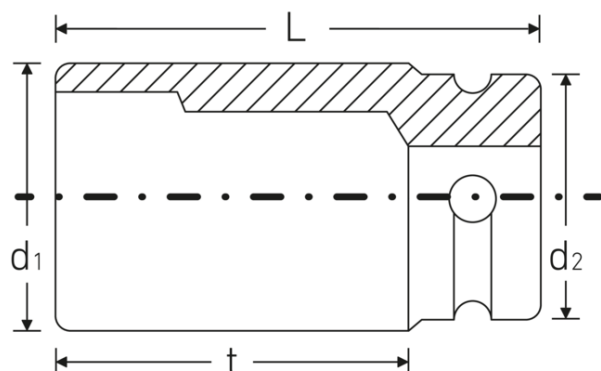

Ventajas.

Accionamiento de cuadradillo interior de 3/4"

Productos destacados.

Funcionalidad optimizada.

Todas las bocas de llaves de vaso IMPACT cuentan con un orificio transversal pasante para el pasador de unión y con una ranura profunda para la junta de goma de seguridad. El pasador de seguridad no está sometido a carga durante la aplicación.

Gran precisión de ajuste.

La elevada precisión de ajuste que se consigue gracias a las tolerancias extremadamente pequeñas garantiza una transmisión óptima y sin holgura de la fuerza desde la llave de impacto hasta la boca de llave de vaso, así como una durabilidad considerablemente mayor.

Dibujo técnico.

Atributos técnicos.

Accionamiento manual/ mecánico	für Maschinenbetätigung
Perfil de salida	Hexagonal
Accionamiento cuadrado interior (pulgadas)	3/4 "
d1	60 mm
d2	44 mm
Longitud mm (L)	92 mm
Anchura de los planos [mm]	41 mm
t	64 mm

Datos logísticos.

Profundidad mm (IFS)	100
Anchura mm (IFS)	57
Altura mm (IFS)	57
RAEE/Ley eléctrica	nicht ear-pflichtig
Longitud (embalado, mm)	101
Anchura (embalado, mm)	58
Altura (embalado, mm)	58
Volumen (empaquetado, dm3)	0.339764 dm3
Núm. art.	25020041
Peso (bruto, kg)	0,910
Peso PAP (kg)	0,000
Peso PVC (kg)	0,000
GTIN	4018754233922
Región de origen	Ausländischer Ursprung
Arancel de aduanas núm.	82042000
Norma de embalaje	1
Peso (g)	899 g