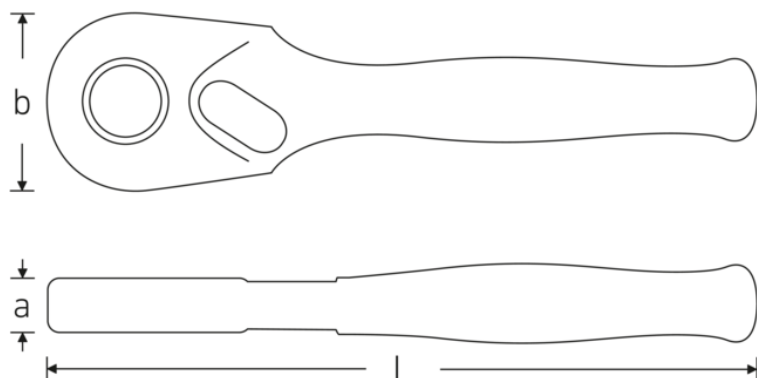

Mini Bits-spärrskaft, fintandad

418B

Art. no. 11133030
GTIN 4018754291373
Modell 418B

Varumärke.

1/4 RSW.4.5° L.90mm

Egenskaper.

- 90 mm kort utförande
- omställbar
- 80 kuggar
- med stålhandtag
- invändig sexkant 1/4"
- DIN 3126/ISO 1173 D 6,3
- för direktfattning av 1/4" bits
- invändigt sexkantsgrepp med ringfjäder
- bits kan enkelt sättas i, fästas och tas bort
- användbar vid trånga utrymmen
- med omtagsvinkel 4,5°
- förhindrar FOD-skador tack vare skruvlöst utförande

Fintandad spärrmekanik

Våra 80-tandade spärrnycklar återaktiveras efter bara 4,5° för maximal precision i trånga utrymmen. 8 parallella tandpar säkerställer samtidigt maximal bärförmåga och extra jämn drift, även vid höga vridmoment.

Teknisk ritning.

Tekniska attribut.

a	11 mm
Intern sexkant (tum)	1/4
Arbetsvinkel	4.5 °
Bredd mm (b)	22,5 mm
DIN	DIN 3126 / ISO 1173 Form D 6,3
Längd mm (L)	90 mm

Logistiska uppgifter.

Djup mm (IFS)	90
Bredd mm (IFS)	23
Höjd mm (IFS)	10
WEEE/ElektroG	nicht ear-pflichtig
Längd (förpackad, mm)	140
Bredd (förpackad, mm)	110
Höjd (förpackad, mm)	10
Volym (förpackad, dm³)	0.154 dm ³
Art. no.	11133030
Vikt (brutto, kg)	0,075