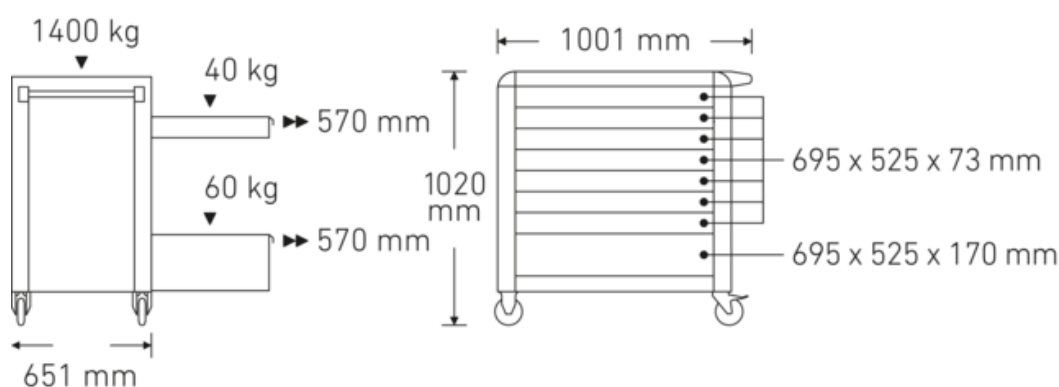

Olje- og syrebestandige lettgående hjul (Ø 125 mm) med trådbeskyttelse og 2 festbremseser.

7 lett uttakbare skuffer.

Produktets høydepunkter.

Full konfigurasjon som standard

Enten det er papirrulle- og sprayboks, rammebeskyttelse med støtdemping, hullrutenett på begge sider for montering av tilbehør, parkeringsbrems eller olje- og syrebestandige lettløpende hjul (Ø 125 mm) med trådbeskyttelse. Vår verktøytralle har mange funksjoner - og det som standard.

Teknisk tegning.

Tekniske egenskaper.

Antall skuffer	7
Bredde mm (b)	1001 mm
Fargekode	rød, RAL 3020
Forkortelse for farge	RAL 3020; RAL 9005
Høyde mm (h)	1020 mm
Lengde mm (L)	651 mm
Modellnr.	98/7 R PRO
Innvendige skuffemål mm	69695 x 525 x 73 mm (4x) 695 x 525 x 113 mm (2x) 695 x 525 x 170 mm (1x)
Skuffens lastekapasitet	40 kg 40 kg 60 kg
Lastekapasitet	1400 kg

Logistics data.

Dybde mm (IFS)	890
Bredde mm (IFS)	650
Høyde mm (IFS)	865
WEEE/ElektroG	nicht ear-pflichtig
Lengde (pakket, mm)	987
Bredde (pakket, mm)	745
Høyde (pakket, mm)	925
Volum (pakket, dm ³)	680.166375 dm ³
Varenr.	81200171
Vekt (brutto, kg)	123,500
Vekt PAP (kg)	9,500
Vekt PVC (kg)	0,000
GTIN	4018754334513
Opprinnelsesregion	Ausländischer Ursprung
Tolltariffnummer	94032080
Emballasjestandard	1
Vekt (g)	114000 g